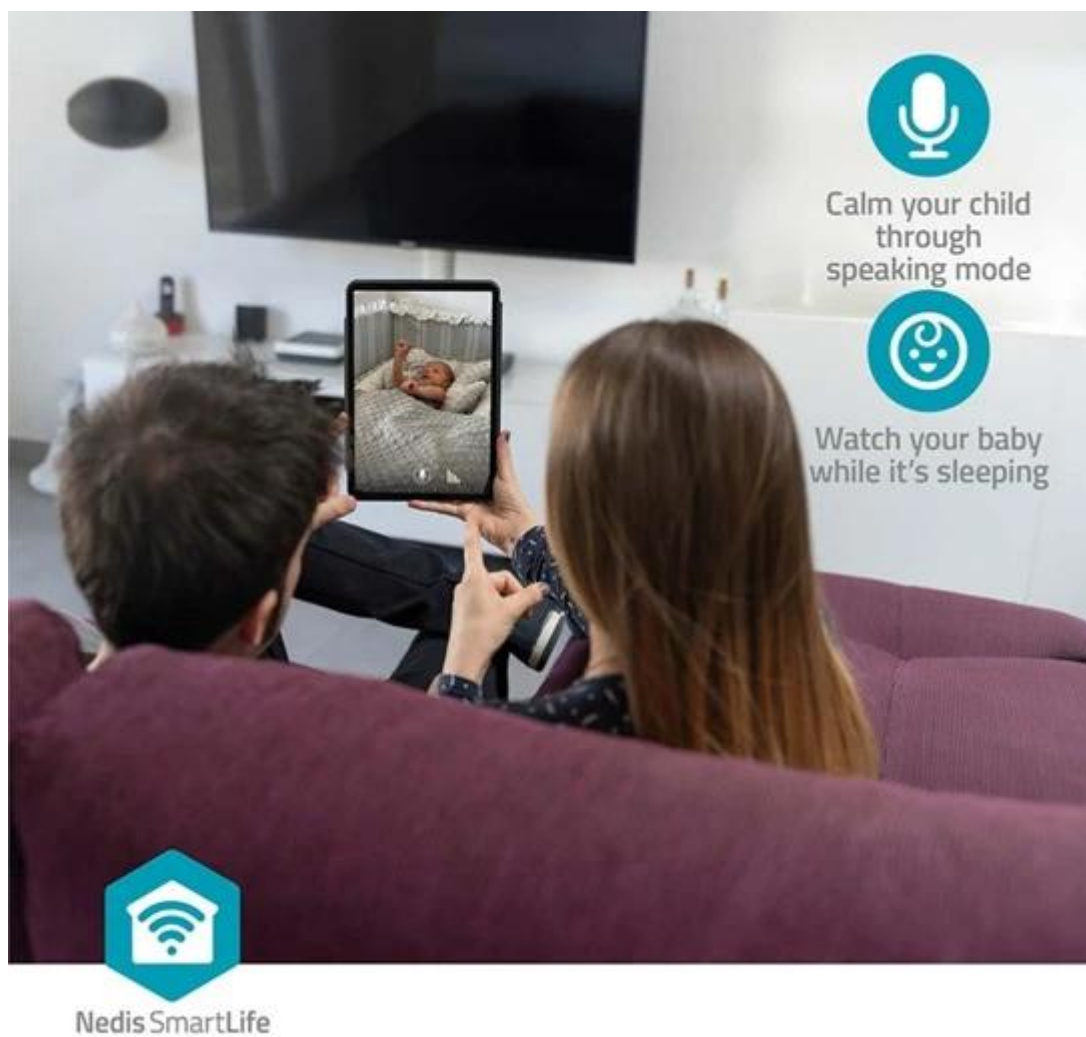

S **IP kamerou Nedis WIFICI12CWT** máte přehled, co se děje doma, i když jste mimo něj - v práci, ve škole, na dovolené apod. Tato elegantní a **kompaktní vnitřní kamera** je ideální strážce vašeho domácího klidu a pohody, kdykoli vytáhnete paty ven. Podporuje **dvoupásmové Wi-Fi připojení** (2,4 GHz i 5 GHz), díky čemuž zajišťuje spolehlivou konektivitu bez výpadku a snadnou instalaci. Vystačíte si jen s **mobilní aplikací SmartLife**.

Kamera Nedis WIFICI12CWT pořizuje kvalitní záznamy v 3Mpx rozlišení a postará se o detailní a čistý obraz. Na strážci je ve dne i v noci a díky **funkci nočního vidění** dokáže zachytit víc než vy - zejména po setmění. Konstrukce obsahuje **magnetickou základnu**, což umožňuje snadné umístění bez nutnosti vrtání. Pokročilá technologie pro detekci pohybu vás upozorní na to, co je důležité. Nechybí ani zabudovaný **reproduktor a mikrofon pro obousměrnou komunikaci**. S osobami v domácnosti můžete mluvit přes aplikaci a bez omezení vzdálenosti. Potěší také **kompatibilita s hlasovými asistenty** Amazon Alexa a Google Assistant.

110° Viewing Angle

Movement Detection

Dual Band
2.4 / 5 Ghz

Nedis SmartLife

Nedis WIFICI12CWT

Chytrá Wi-Fi kamera pro monitoring vnitřních prostor s magnetickým základem a pokročilými funkcemi.

Kompaktní bezpečnostní kamera se připojuje přímo do vaší **Wi-Fi sítě** bez potřeby samostatného hubu. Podporuje **dual-band Wi-Fi** na frekvencích 2,4 GHz i 5 GHz pro optimální výkon. Díky **3Mpx rozlišení** (2304 × 1296 px) zachytí každý detail s dokonalou jasností.

Kamera automaticky reaguje na **pohyb i zvuk** v místnosti a okamžitě vás upozorní prostřednictvím mobilní aplikace SmartLife. **Obousměrná komunikace** umožňuje mluvit s osobami v dosahu kamery, zatímco **noční vidění** zajišťuje monitoring i ve tmě do vzdálenosti 10 metrů.