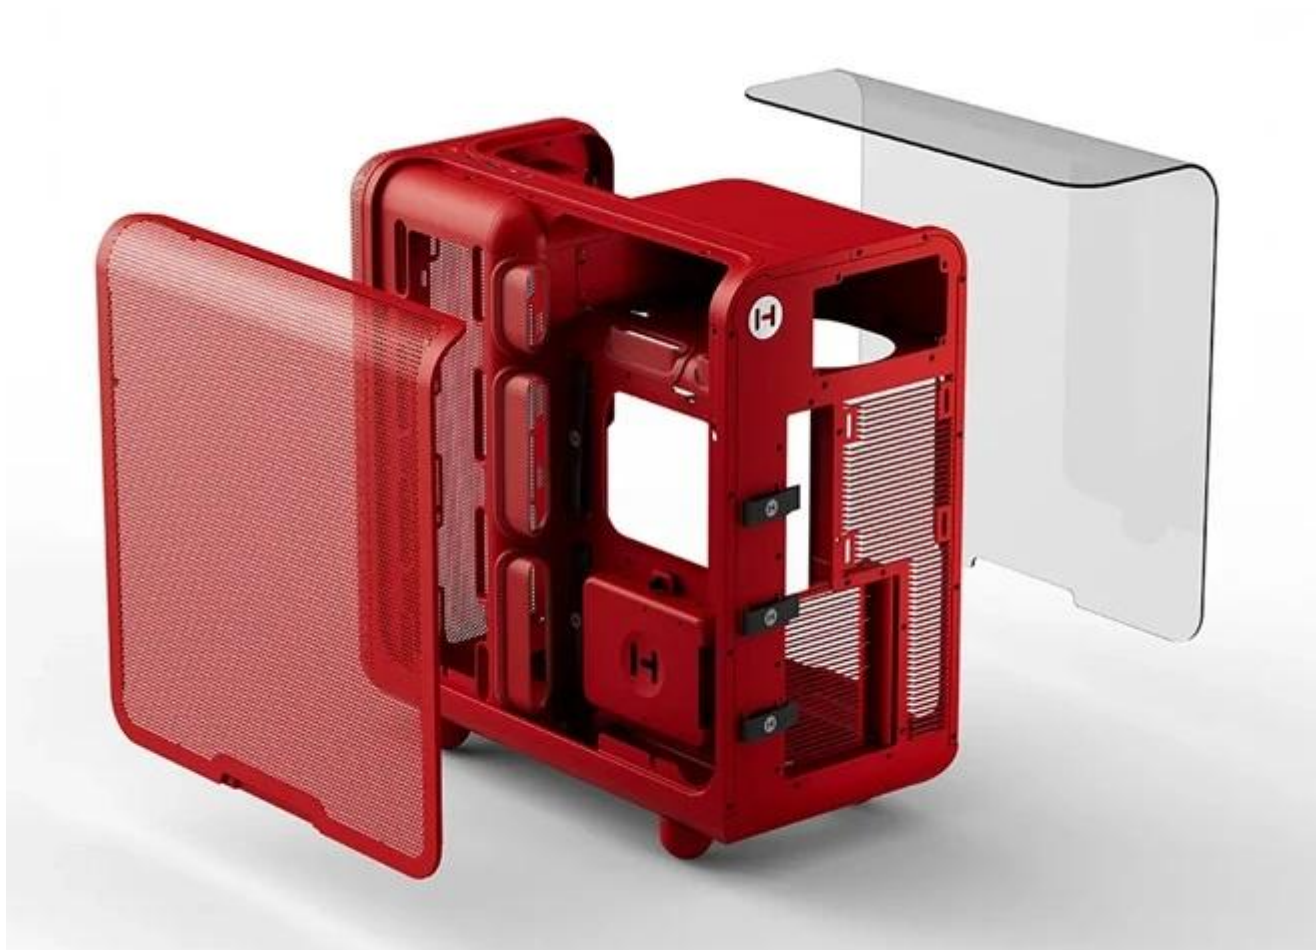

### HYTE X50 Wild Cherry - spojení elegance a funkčního proudění vzduchu

PC skříň **HYTE X50 Wild Cherry** v sobě spojuje vše, co potřebujete pro stavbu moderní herní PC sestavy nebo pracovního systému. Designové zpracování klade důraz na patřičnou estetiku. Zaoblené linie skříně **formátu ATX Middle tower** dají zapomenout na nevzhledné hranaté „krabice“ a dodají vašemu setupu neotřelý vnější vzhled. Kromě **konstrukce z kvalitních materiálů** se tento model vyznačuje také přítomností **bočnice z laminovaného akustického skla**, které efektivně tlumí hluk.

Těšit se můžete také na unikátní vnitřní uspořádání. **PC skříň HYTE X50 Wild Cherry** disponuje samostatnými komorami, které tak oddělují zdroje tepla a zajišťují optimální proudění vzduchu. Skříň pak podporuje **instalaci až 10 ventilátorů** a **až 360mm radiátoru** vpředu / na straně či 120mm radiátoru vzadu. V praxi tak nabízí masivní možnosti chlazení, které vyžadují zejména **high-endové sestavy** postavené z nejnovějších a nejvýkonnějších komponent - a to včetně grafických karet.

**Patentovaný větrací systém Louvered Blade** představuje jedinečný způsob, jak snížit odpor při odvodu teplého vzduchu a zlepšit celkovou účinnost chlazení. **PC skříň HYTE X50** díky **nekompromisnímu chlazení** a dostupnému prostoru podporuje hladký provoz výkonných komponent. V rámci herních PC zajistí stabilní hladinu fps a **optimalizovaný chod** i při dlouhých herních seancích.

Unikátní **Cold-Floor Cooling systém** je určen pro přímé chlazení grafické karty, což umožní **streamerům a tvůrcům obsahu** nepřetržitou práci s grafikou, videem a dalšími multimédii. **HYTE X50** je skříň, která představuje inovativní platformu pro stavbu PC systému. Podporuje **špičkové chlazení, flexibilitu** a nabízí prostor, aby si každý fanoušek technologií mohl vytvořit výpočetní centrum přesně podle svého gusta.