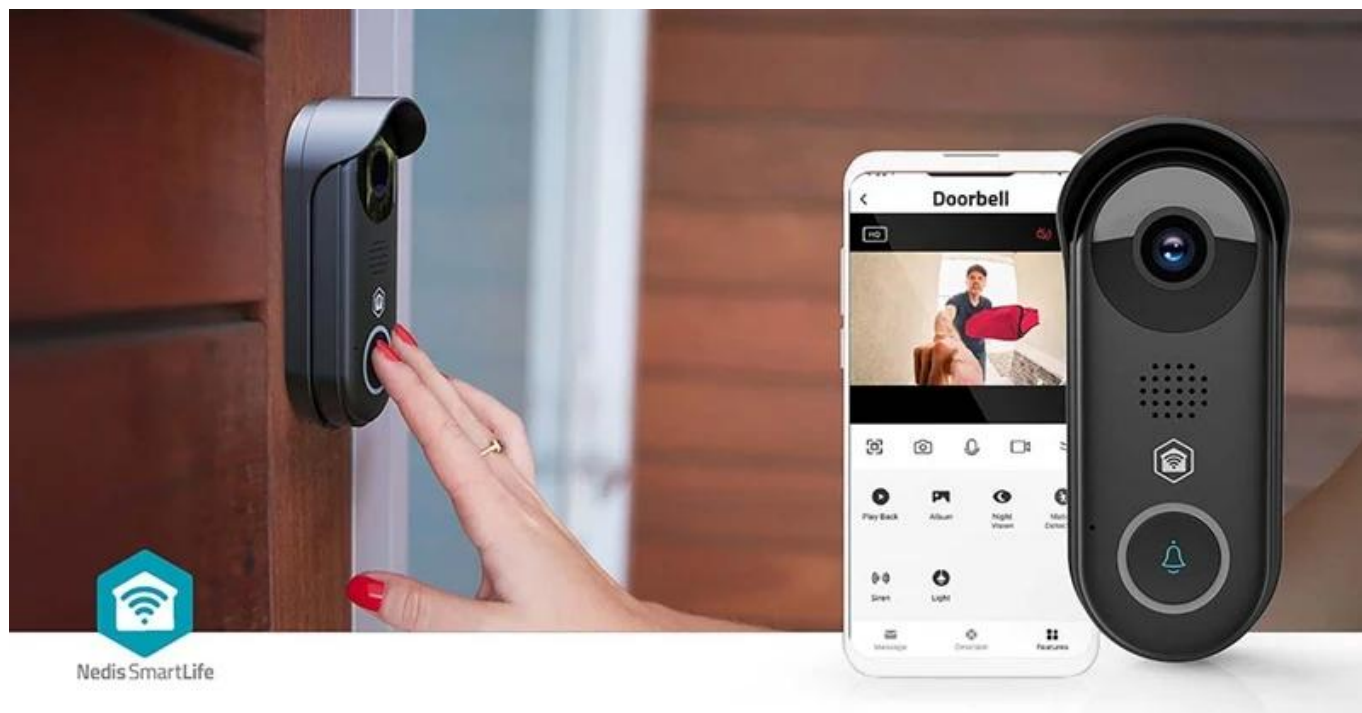

Popis

Videotelefon Nedis WIFICDP11BK - klid za i přede dveřmi

Chytrý dveřní videotelefon Nedis WIFICDP11BK vám dá rychle a jednoduše vědět, kdo čeká za dveřmi. Ať už je to návštěva, pošťák, nebo kurýr s balíčkem, stačí jen mrknout do telefonu. Videotelefon **Nedis WIFICDP11BK** disponuje **2Mpx Full HD kamerou**, která produkuje ostrý obraz a podporuje čisté záznamy. Navíc disponuje funkcí **nočního vidění**, takže potřebné detaily uvidíte ve dne i v noci.

Integrovaný pohybový senzor vás upozorní, že se někdo blíží, takže vaší pozornosti neunikne opravdu nikdo. Nechyby ani funkce pro **obousměrnou komunikaci** s návštěvníkem - z obývacího pokoje, nebo klidně z dovolené přes **mobilní aplikaci Nedis SmartLife**.

Chytrý dveřní videotelefon Nedis WIFICDP11BK se tak uplatní nejen jako zvonek, ale také jako prvek bezpečné domácnosti. Díky integraci s **Google Assistant** a **Amazon Alexa** se snadno stane součástí vaší chytré domácnosti. Pro instalaci lze využít stávající kabeláž zvonku.

Nedis WIFICDP11BK

Inteligentní Wi-Fi videotelefon s pokročilou detekcí pohybu a Full HD kvalitou obrazu pro maximální bezpečnost vašeho domova.

Moderní chytrý zvonek vybavený **2Mpx kamerou** s rozlišením **Full HD 1080p** a širokoúhlým objektivem **125°** poskytuje detailní přehled o dění před vašimi dveřmi. Vestavěný **snímač pohybu** s nastavitelnou oblastí detekce odesílá okamžitá push oznámení přímo do vašeho smartphonu, takže budete vždy informováni o návštěvách.