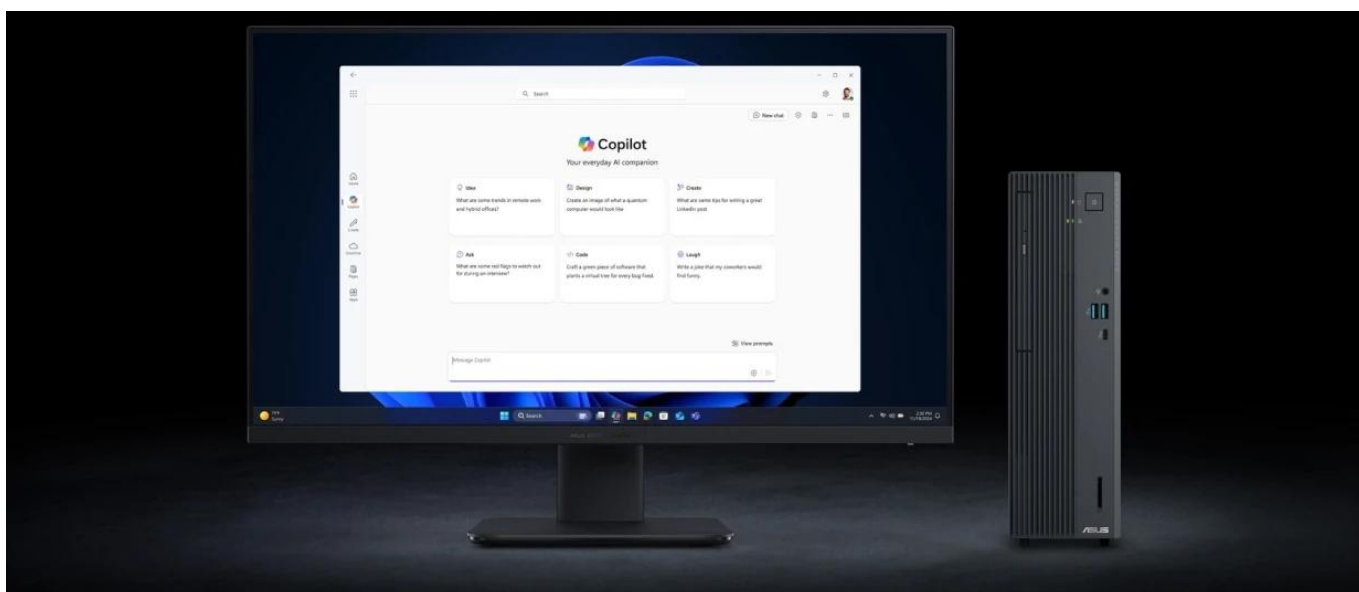

Stolní počítač ASUS ExpertCenter P5 zvládne všechny firemní procesy a úkoly. Kombinuje výkon s elegantním a kompaktním provedením, díky čemuž dokonale zapadne do uspořádaného pracovního prostoru. Základem výkonu je **procesor Intel Core i5 třinácté generace**, který ve spojení se **16GB RAM DDR5** zvládne pokročilé výpočetní procesy, pracovní úlohy i multitasking.

Integrovaná grafická karta Intel UHD Graphics je navržena pro standardní grafické činnosti – od editace po přehrávání multimédií. **Počítač ASUS ExpertCenter P5** ve formátu skříně Mini Tower ukrývá účinný systém chlazení pro odvod tepla a stabilní chod celého PC.

Inovativní konstrukce podporuje efektivní chlazení a umožňuje hladký provoz i při vysoké zátěži. **ASUS ExpertCenter P5** potěší také svou výbavou, která obsahuje USB porty pro snadné připojení nejdůležitějších periférií, a dokonce také **optickou mechaniku**.

Počítač vyniká bohatou konektivitou včetně **Wi-Fi 6, Bluetooth 5.4** a množstvím portů pro připojení periférií. Součástí je také **DVD mechanika 8x** a možnost rozšíření o další úložiště díky volnému 3,5" pozici a SATA portům.