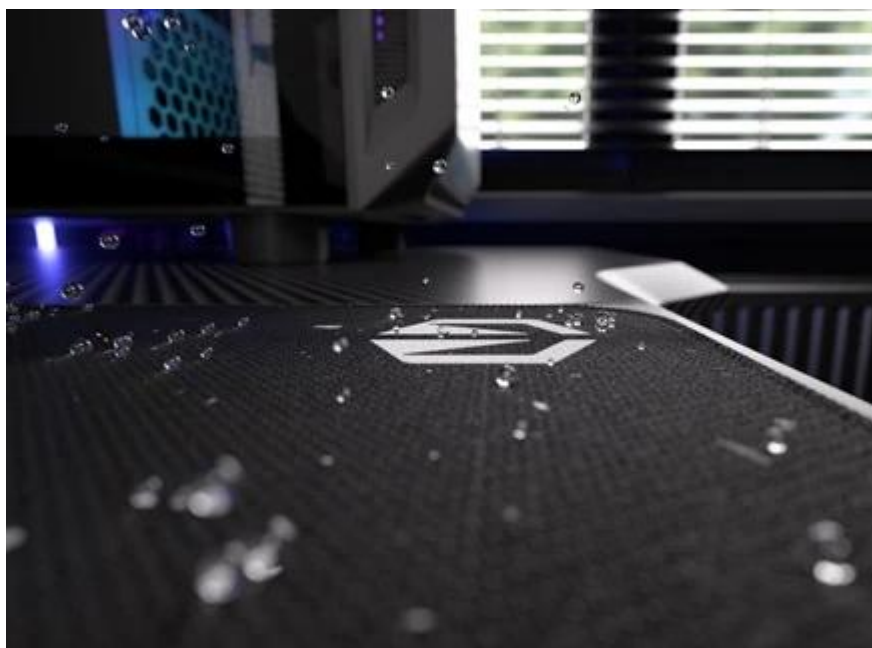

Elegantní podložka pod myš Endorfy Stoneflow Black L, která je navržena pro každý pracovní i herní stůl. Velikost L dosahuje **rozměrů 450 x 400 mm**, takže pokryje dostatek prostoru pro pohodlný a široký pohyb myši. **Protiskluzová spodní vrstva** zajistí, že podložka pevně drží na místě, ať už zuřivě bojujete s firemními tabulkami, nebo virtuálními bossy.

Vnější povrch je navržen s ohledem na **optické i laserové senzory myši** a podporuje přesný a plynulý pohyb kurzoru. Současně je tato **tkanina odolná proti vlhkosti** a podporuje dlouhou životnost i snadnou údržbu. **Podložka pod myš Endorfy Stoneflow Black L** má precizně prošité okraje, což **zabraňuje třepení** a dodává prémiový vzhled i po dlouhé době používání.

Endorfy Stoneflow Black L

Stylová podložka pod myš s minimalistickým kameninovým vzorem pro přesné a plynulé pohyby.

Podložka **Endorfy Stoneflow Black L** spojuje funkčnost s moderním designem inspirovaným kameninou. Povrch z **odolné tkaniny** zajišťuje perfektní spolupráci s **optickými i laserovými senzory** myší, zatímco minimalistický vzor dodává pracovnímu prostoru jedinečný styl. Velikost **450 × 400 mm** poskytuje dostatek prostoru i pro rozsáhlé pohyby, aniž by zabírala místo dalším perifériím.

Barevné obšití ladí s potištěným vzorem a zároveň prodlužuje životnost podložky – bez třepení nebo odlupování okrajů, což bývá častým problémem u podložek bez šitého lemování. **Protiskluzová gumová spodní vrstva** zajišťuje stabilitu na stole i během rychlých pohybů. Povrch je **odolný proti vlhkosti**, snadno se čistí a zvládne běžné nároky každodenního používání.