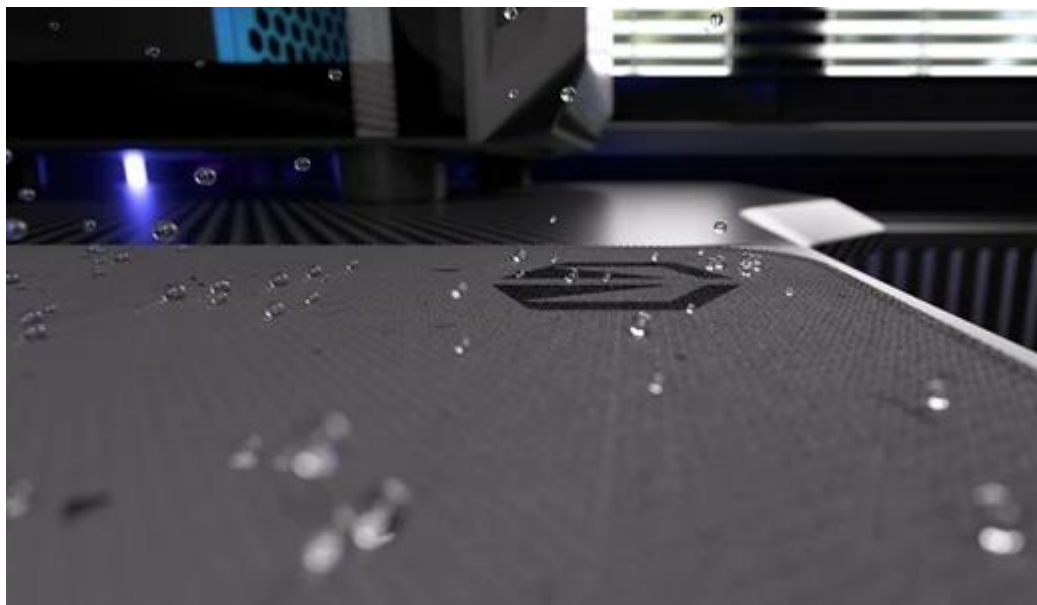

Elegantní podložka pod myš Endorfy Stoneflow Grex XL, která je navržena pro každý pracovní i herní stůl. Velikost XL dosahuje **rozměrů 900 x 400 mm**, takže pokryje široký prostor pro pohodlný pohyb mši i umístění klávesnice. **Protiskluzová spodní vrstva** zajistí, že podložka pevně drží na místě, ať už zuřivě bojujete s firemními tabulkami, nebo virtuálními bossy.

Vnější povrch je navržen s ohledem na **optické i laserové senzory myši** a podporuje přesný a plynulý pohyb kurzoru. Současně je tato **tkanina odolná proti vlhkosti** a podporuje dlouhou životnost i snadnou údržbu. **Podložka pod myš Endorfy Stoneflow Grey XL** má precizně prošité okraje, což **zabraňuje třepení** a dodává prémiový vzhled i po dlouhé době používání.

Barevné obšití ladí s potlaštěným vzorem a zároveň prodlužuje životnost podložky - bez třepení nebo odlupování okrajů, což bývá častým problémem u podložek bez šitého lemování. **Protiskluzová gumová spodní vrstva** zajišťuje stabilitu na stole i během rychlých pohybů. Povrch je **odolný proti vlhkosti**, snadno se čistí a zvládne běžné nároky každodenního používání.

- Velikost 900 × 400 × 3 mm poskytuje dostatek prostoru pro práci i hraní
- Tkanina odolná proti vlhkosti s minimalistickým terrazzo vzorem
- Barevné obšití okrajů chrání před třepením a odlupováním
- Protiskluzová gumová spodní vrstva zajišťuje stabilitu na stole
- Kompatibilní s optickými i laserovými senzory myši
- Snadná údržba díky povrchu odolnému vůči vlhkosti