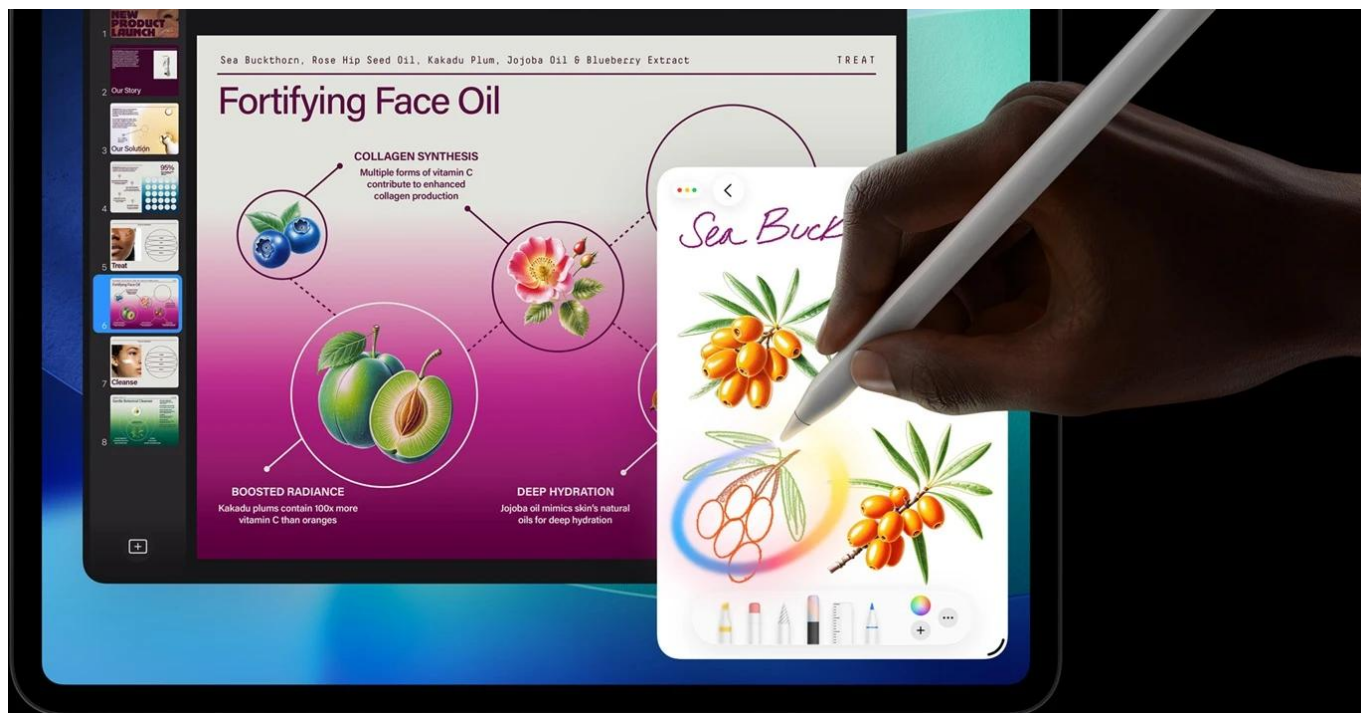

Popis

Apple iPad Pro 13" (2025) Wi-Fi - skálopevný výkon v ultratenkém designu

Apple iPad Pro 13" (2025) Wi-Fi představuje dosud nejvýkonnější tablet této značky. Je určen pro ty nejnáročnější uživatele, kteří vyžadují profesionální a kreativní pracovní nástroj v extrémně lehkém a přenosném provedení. **Apple iPad Pro 13" (2025) Wi-Fi** je osazen čipem **Apple M5** s 10 jádry, který si smlsne na moderních aplikacích, multitaskingu i provozu **AI**.

Ultra Retina XDR displej s úhlopříčkou 13 palců a **tandemovou OLED technologií** se pyšní vysokým jasem a kontrastem. Produkuje přesné barvy a podporuje náročné tvůrčí procesy a činnosti jako **úprava fotografií, videí ve vysokém rozlišení, práci s 3D scénami, modely umělé inteligence, grafický design** apod. Kvality displeje ocení také všichni fanoušci multimédií a vizuálních zážitků. Apple iPad Pro 13" (2025) Wi-Fi je mimořádně **tenký** a **váží pouhých 579 g**. Přesto je do něj vměstnán obří výkon a 38,99Wh baterie s výdrží **až 10 hodin provozu**.

Celý pracovní den tak zvládnete na jedno nabití. Z hlediska **bezdrátové konektivity** podporuje tento tablet Apple

nejnovější standardy **Wi-Fi 7** a **Bluetooth 6.0**, díky čemuž se můžete těšit na rychlé a stabilní připojení. Samozřejmostí je také bohatá výbava, která zahrnuje **12Mpx fotoaparát** pro pořízení detailních snímků i natáčení videa ve 4K kvalitě. **Vlogeři, tvůrci obsahu** a další umělecké duše si tak přijdou na své.

Apple iPad Pro 13" (2025) Wi-Fi je ideální volbou pro **kreativce** a **profesionály** v oborech, kde hrají prim fotografie, videa nebo grafika. Uplatní se také v prostředí byznys **manažerů** a **podnikatelů**, kteří potřebují moderní nástroj **pro prezentace a poznámky**. V každém případě – Apple iPad Pro 13" (2025) Wi-Fi vám dá do ruky špičkové technologie.