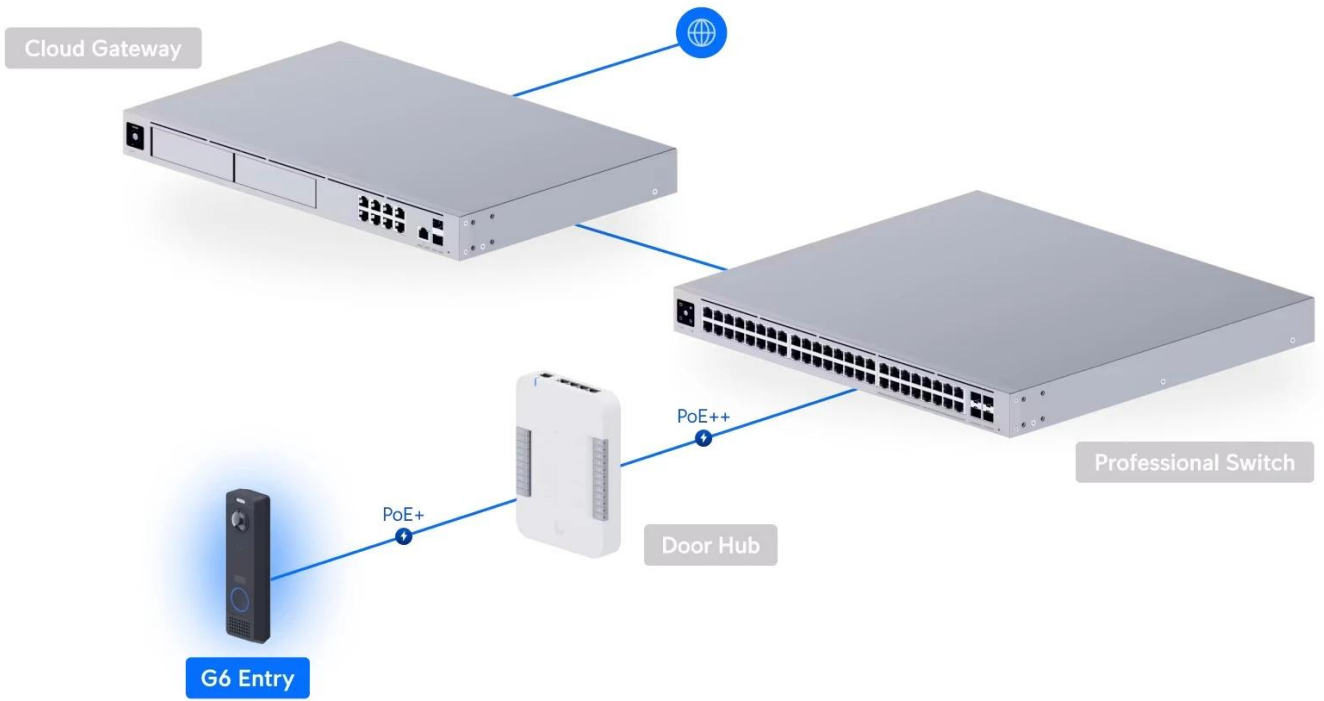

Profesionální IP video zvonek s pokročilými AI funkcemi a integrovanou přístupovou čtečkou pro komplexní zabezpečení.

UniFi G6 Entry představuje špičkové řešení kombinující funkce video zvonku, bezpečnostní kamery a přístupového systému v jednom zařízení. **Hlavní 5Mpx kamera** s úhlem záběru **180°** a **sekundární 8Mpx balíková kamera** poskytují kompletní pokrytí vstupní oblasti. Zařízení využívá **pokročilé AI detekce** pro rozpoznávání osob, vozidel, zvířat a obličejů, což umožňuje inteligentní filtrování událostí a automatizaci.

Montážní možnosti

V balení jsou standardně zahrnuty nástěnný držák z nerezové oceli, montážní deska pro elektroinstalační krabici (gangbox) a 20° klínový držák z hliníku pro optimální úhel záběru. Volitelně je k dispozici montážní krabice pro zapuštěnou instalaci.

IR noční vidění: 5 m

AI detekce: osoby, vozidla, zvířata, rozpoznávání obličeje

Přístupový systém: NFC, Bluetooth 4.1, Apple/Google Wallet, odemknutí mobilním telefonem

Síťové rozhraní: GbE RJ-45 port

Napájení: PoE+ (42-57 V DC, max. 16 W)

Procesor: čtyřjádrový Arm® Cortex®-A53

Odolnost: IP55, IK07

Provozní teplota: -30 až +50 °C

Rozměry: 176 × 45 × 29,6 mm

Hmotnost: 275 g

Certifikace: CE, FCC, IC, NDAA Compliant

Manuál (montážní návod):

[Ubiquiti UniFi G6 Entry](#)