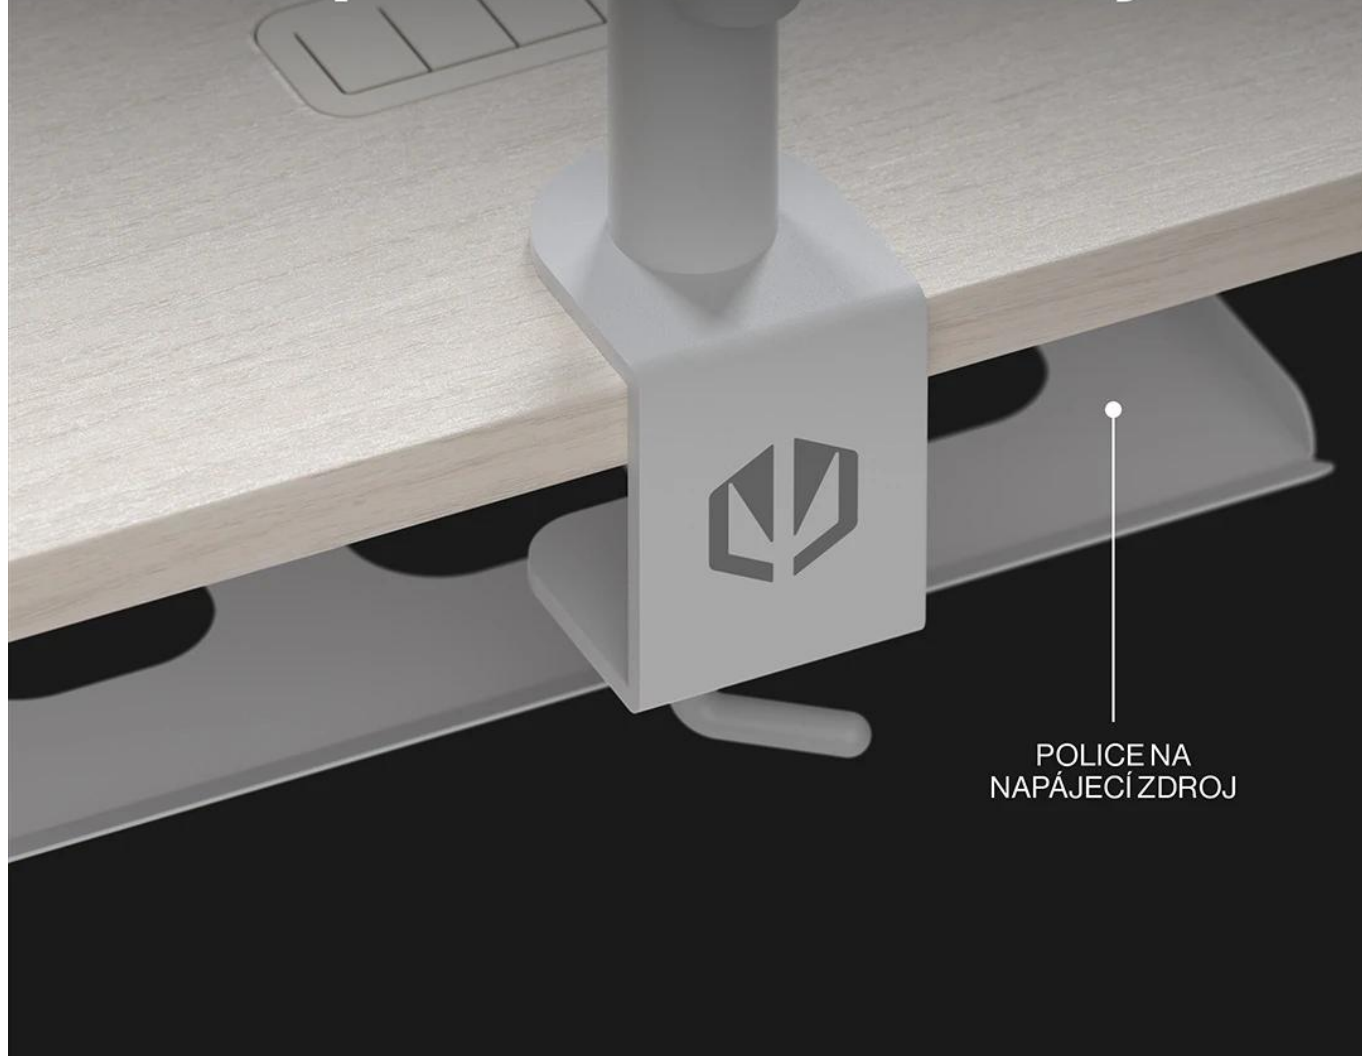

Diskrétní výřezy na příslušenství a kabely

POLICE NA
NAPÁJECÍ ZDROJ

Pokročilé řešení kabeláže

Stůl nabízí komplexní systém pro organizaci kabelů, včetně pogumované průchodky v rovině s deskou a diskrétní police na napájecí lištu. Výřez na zadní hraně umožňuje elegantní uchycení držáku monitoru bez poškození stěny.

Ergonomie a design

Moderní herní stůl s minimalistickou konstrukcí a dřevěnou povrchovou úpravou. Díky svému decentnímu designu prostoru nedominuje, ale esteticky jej sjednocuje, díky tomu se hodí do jakékoliv moderní domácnosti.

Obsah balení

Psací stůl Atlas S Electric, montážní sada, návod k montáži a použití.