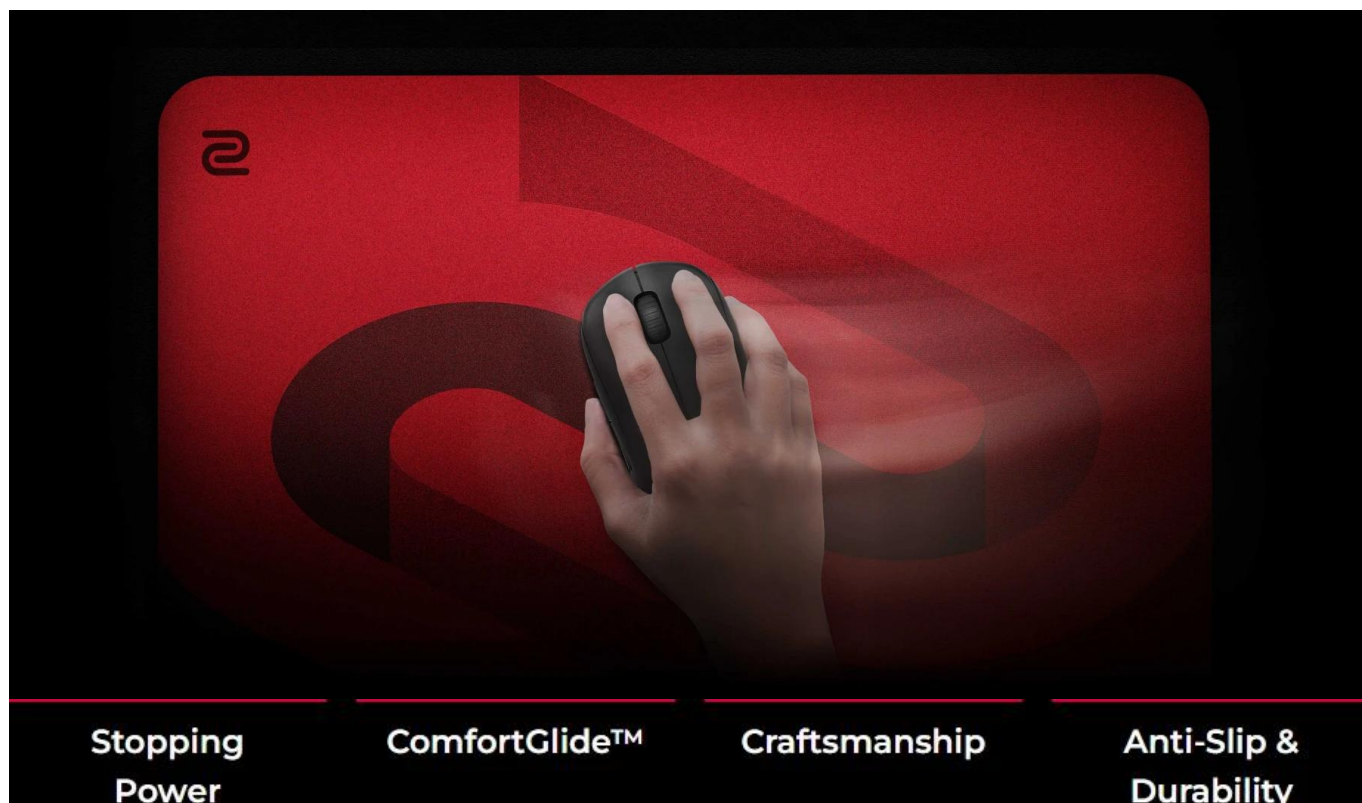

Popis

ZOWIE by BenQ G-SR-SE ROUGE II Large

Profesionální herní podložka pod myš s technologií ComfortGlide™ pro esportové hráče.

Herní podložka **ZOWIE G-SR-SE ROUGE II** představuje vylepšenou verzi oblíbené série s důrazem na hladké plynulé pohyby při zachování přesné kontroly. Speciální technologie **ComfortGlide™** snižuje tření při pohybu myši, což umožňuje rychlejší reakce a pohodlnější ovládání při dlouhých herních sezeních.

Podložka disponuje **vylepšenou odolností proti vlhkosti**, díky které povrch zůstává suchý a nepřilnavý i při intenzivním používání. Tužší tkaní povrchu s barevným potiskem zajišťuje dlouhodobou odolnost a konzistentní vlastnosti klouzání i po častém používání. Uniformní gumová základna se střední měkkostí a **novou protiskluzovou úpravou** zaručuje stabilitu i při náročných herních manévrech.

- Technologie ComfortGlide™ pro hladké plynulé pohyby s minimálním třením při zachování stabilní kontroly
- Vylepšená odolnost proti vlhkosti zabraňuje přilnavému pocitu při používání
- Tužší tkáň povrchu s barevným potiskem pro dlouhodobou konzistenci
- Vysoce hustá základna z gumy se střední měkkostí pro stabilní podklad
- Nová protiskluzová základna minimalizuje pohyb podložky při manipulaci
- Nešité okraje pro pohodlné opření zápěstí a delší životnost

Technologie: ComfortGlide™

Barva: červená (ROUGE)