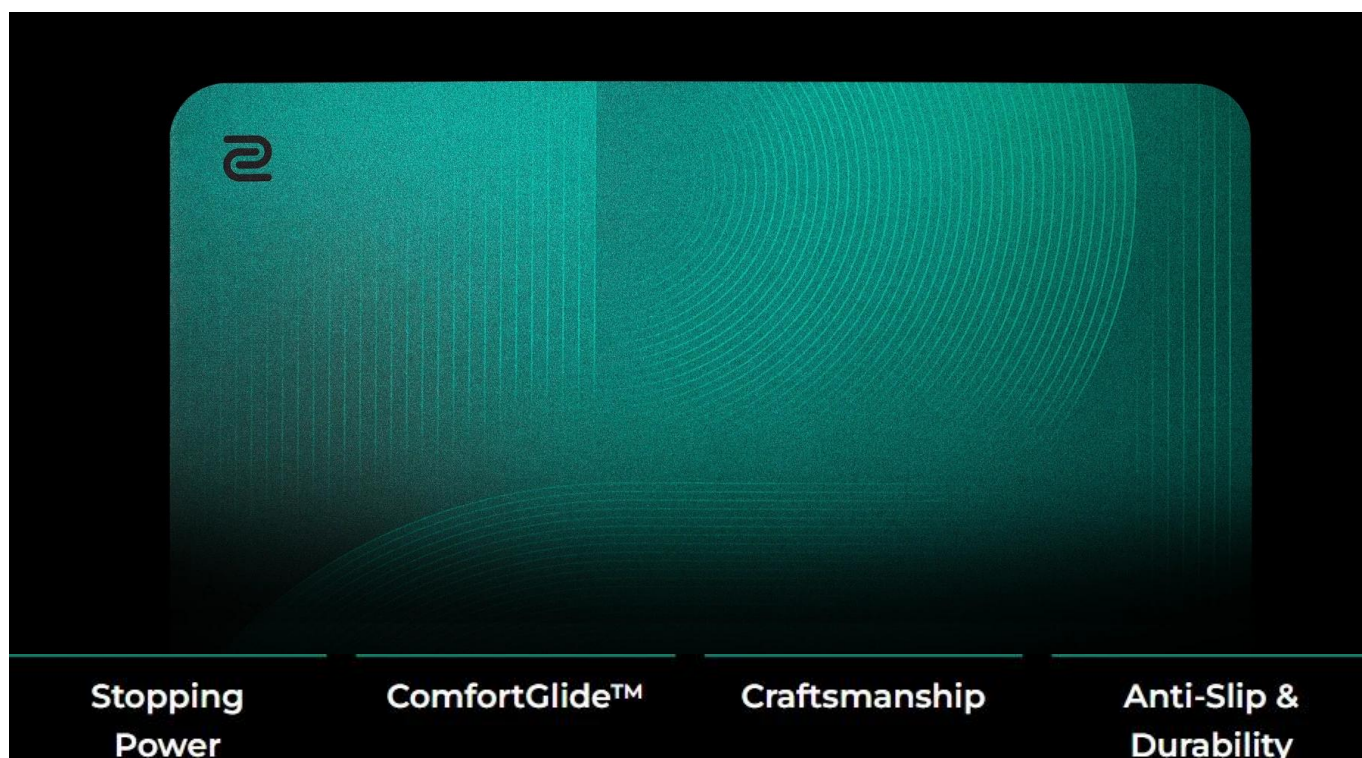

Popis

ZOWIE by BenQ G-SR-SE Bi II Large

Profesionální herní podložka pod myš s technologií ComfortGlide™ pro esportové hráče.

Herní podložka **ZOWIE G-SR-SE Bi II** představuje vylepšenou verzi oblíbené série s důrazem na hladké plynulé pohyby při zachování přesné kontroly. Speciální technologie **ComfortGlide™** snižuje tření při pohybu myši, což umožňuje rychlejší reakce a pohodlnější ovládání při dlouhých herních sezeních.

Podložka disponuje **vylepšenou odolností proti vlhkosti**, díky které povrch zůstává suchý a nepřilnavý i při intenzivním používání. Tužší tkaní povrchu s barevným potiskem zajišťuje dlouhodobou odolnost a konzistentní vlastnosti klouzání i po častém používání. Uniformní gumová základna se střední měkkostí a **novou protiskluzovou úpravou** zaručuje stabilitu i při náročných herních manévrech.

- Technologie ComfortGlide™ pro hladké plynulé pohyby s minimálním třením při zachování stabilní kontroly

- Vylepšená odolnost proti vlhkosti zabraňuje přilnavému pocitu při používání
- Tužší tkáň povrchu s barevným potiskem pro dlouhodobou konzistenci
- Vysoce hustá základna z gumy se střední měkkostí pro stabilní podklad
- Nová protiskluzová základna minimalizuje pohyb podložky při manipulaci
- Nešité okraje pro pohodlné opření zápěstí a delší životnost