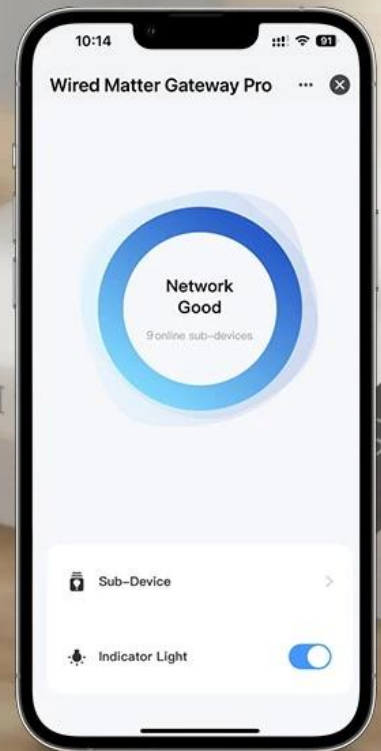

Univerzální chytrá brána pro propojení zařízení různých značek do jednoho ekosystému chytré domácnosti.

Chytrá brána představuje **centrální prvek moderní chytré domácnosti** díky podpoře protokolů **Matter, Zigbee 3.0, Wi-Fi a Thread**. Umožňuje ovládání všech připojených zařízení z jediné aplikace – ať už preferujete **Apple Home, Google Home, Amazon Alexa, Tuya, Smart Life nebo IMMAX NEO PRO**. Brána komunikuje přes stabilní **LAN připojení** a zvládne připojit až **128 zařízení** současně.

S touto bránou získáte plnou kontrolu nad osvětlením, bezpečnostními prvky i dalšími chytrými zařízeními. Snadno měníte intenzitu světla, tepelné zabarvení, nastavujete barevné tóny nebo vytváříte časové režimy osvětlení. Jedním kliknutím na mobilním telefonu zamknete dveře, nastavíte alarm či zatáhnete žaluzie.

Matter Gateway

Remote Control

Voice Control

LAN Control

Smart Linkage

Essential Devices for a Smart Life

Rich Sub-Device Ecosystem

 matter

More Stable Signal

LAN Network Connection,
Broad Coverage and stable connection signal

Propojení různých značek

Díky podpoře protokolu Matter můžete propojit zařízení od různých výrobců do jednoho funkčního celku. Brána funguje jako univerzální překladač mezi různými komunikačními standardy.