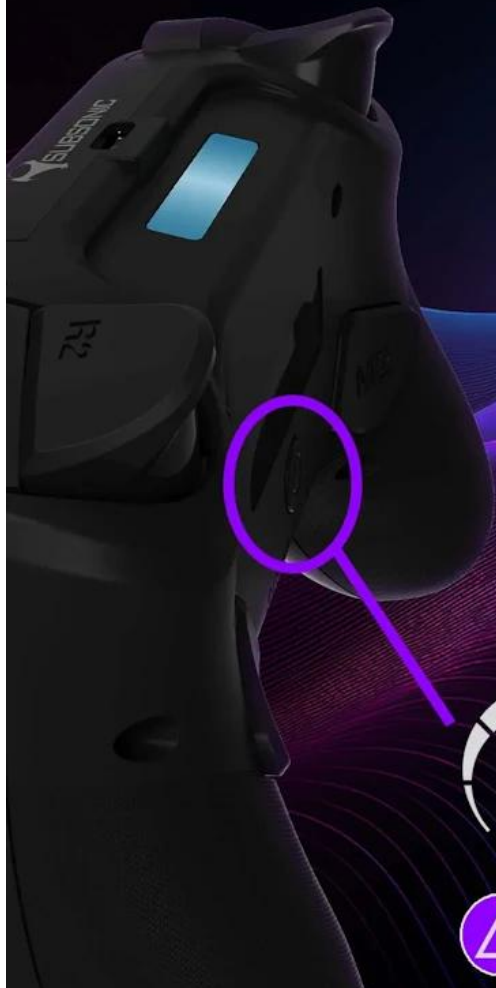

TURBO & AUTO FUNCTIONS

- △
- □
- X
- O
- L1
- R1
- L2
- R2