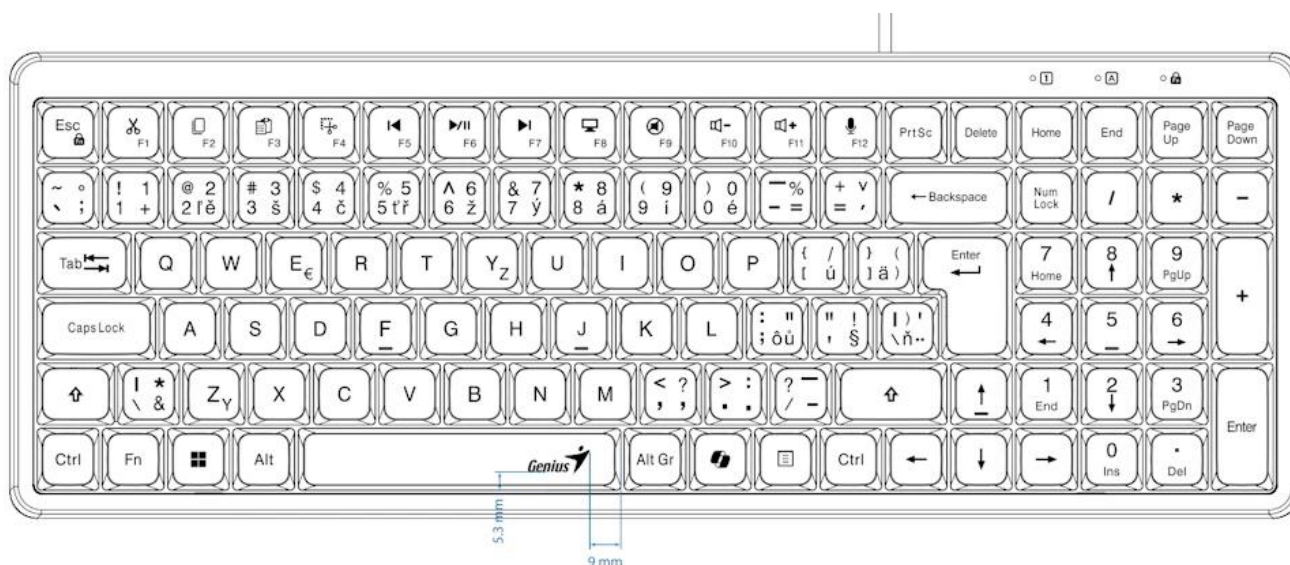

GENIUS LUXEMATE 120

Cena celkem:	255 Kč
	(bez DPH: 210 Kč)
Běžná cena:	280 Kč
Ušetříte:	25 Kč
Kód zboží:	KEYG16255
Part No.:	31310059403
Záruka:	24 měs.
Stav:	Nové zboží

Popis

Genius LuxeMate 120

Kompaktní kancelářská klávesnice s retro klávesami a dedikovanými tlačítky pro Copilot AI.

Pozor, fotografie klávesnice jsou pouze ilustrativní! Tento model disponuje CZ+SK layoutem, správné rozvržení (s krátkým levým Shiftem) naleznete na tomto obrázku:

Klávesnice **Genius LuxeMate 120** kombinuje stylový design s pohodlnými **retro klávesami ve stylu psacího stroje** a praktickými zkratkovými tlačítky pro moderní produktivitu. Dedikovaná oblast rychlých kláves zahrnuje funkce pro **Copilot AI** (včetně aktivace mikrofону), editační nástroje jako **Cut, Copy, Paste a Snipaste** a kompletní ovládání médií.

Kompaktní design s **numerickou částí** šetří místo na pracovním stole, zatímco **USB připojení plug-and-play** zajišťuje okamžitou funkčnost bez nutnosti instalace ovladačů. Funkce **FN Lock** umožňuje přepínání mezi horními klávesami a funkcemi F1-F12.

ZÁKLADNÍ SPECIFIKACE

Typ kláves: retro klávesy ve stylu psacího stroje

Rozhraní: USB

Délka kabelu: 1,5 m

Hmotnost: 587 g

Rozměry: 375,83 × 135,25 × 32 mm

Barva: černá

Kompatibilita: Windows® 10, 11 nebo novější, macOS X 10.8 nebo novější