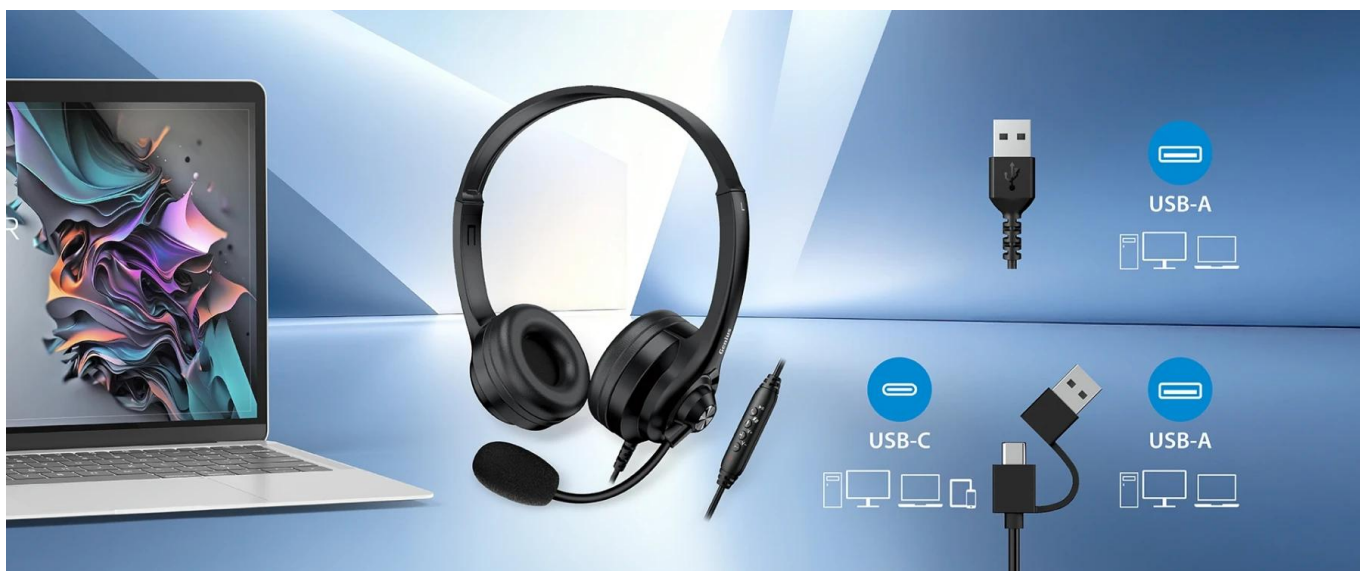

## Genius HS-235U AI

**Profesionální USB sluchátka s mikrofonom a podporou umělé inteligence pro moderní pracovní prostředí.**

Model **HS-235U AI** nabízí univerzální **USB + USB-C duální konektor** pro snadné připojení k počítačům, notebookům i mobilním zařízením bez nutnosti adaptérů. Sluchátka jsou vybavena kvalitními **40mm měniči** s citlivostí **114 ± 3 dB** a **všesměrovým mikrofonom** s citlivostí **-54 ± 3 dB** pro čistý přenos hlasu při videohovorech a online schůzkách.

- Duální USB-A + USB-C konektor pro univerzální kompatibilitu s různými zařízeními
- 40mm dynamické měniče s impedancí 32 Ω ± 15 % a citlivostí 114 ± 3 dB
- Všesměrový mikrofón s citlivostí -54 ± 3 dB pro čistý přenos hlasu
- Rychlá aktivace Microsoft Copilot dlouhým stiskem tlačítka (2 sekundy)
- Integrované ovládním hlasitosti, přehrávání/pauzy a ztlumení mikrofonu s LED indikací
- Široký frekvenční rozsah 20 Hz - 20 kHz pro kvalitní reprodukci zvuku
- Plug & Play připojení bez nutnosti instalace ovladačů
- Dlouhý 2,4metrový kabel pro pohodlné používání

### Ergonomie a konstrukce

Kompaktní design s nízkou hmotností přibližně **90 g** zajišťuje pohodlné nošení i při dlouhodobém používání. Černé provedení ladí s moderními pracovními stanicemi.