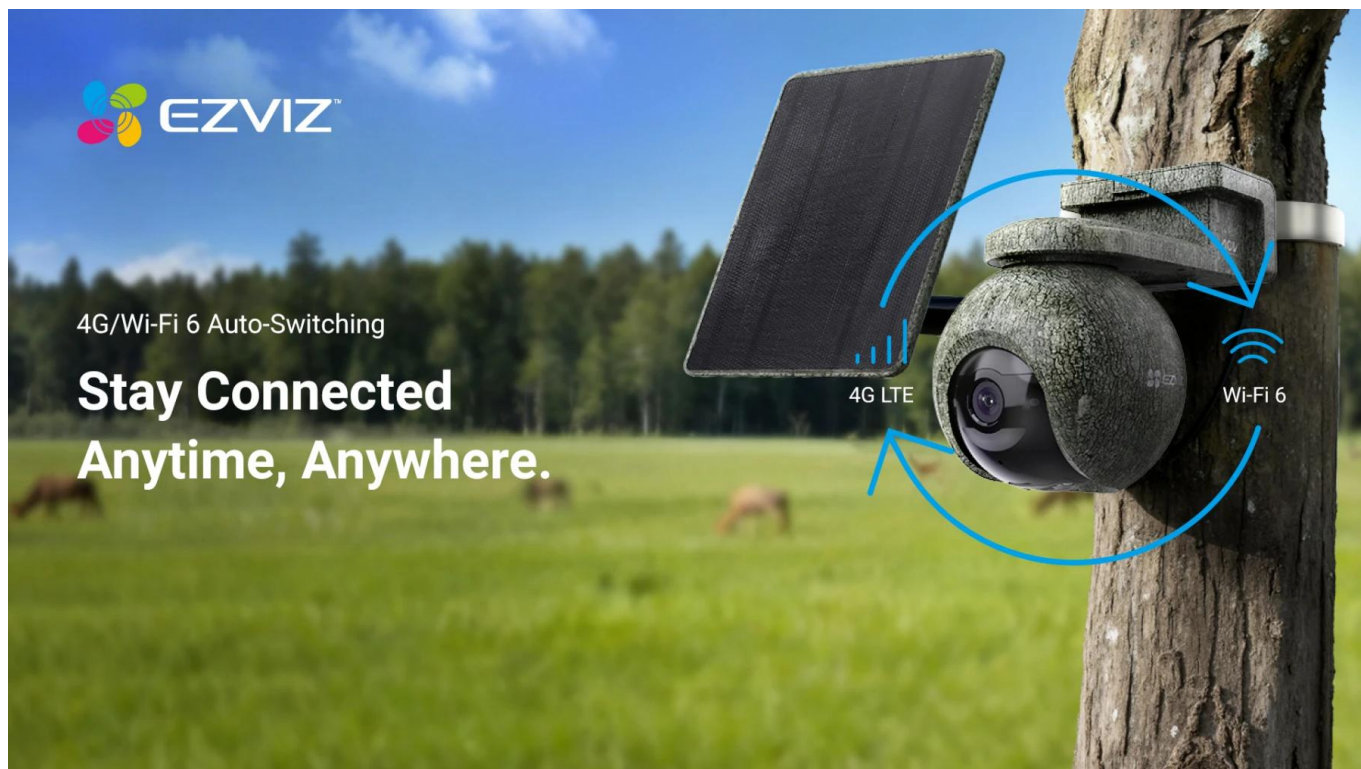

EZVIZ EB8 PRO RANGER KIT

Cena celkem:	7 583 Kč (bez DPH: 6 267 Kč)
Běžná cena:	8 341 Kč
Ušetříte:	758 Kč
Kód zboží:	KIPEZV1130
Part No.:	CS-EB8/SP-R200-CF(4K W4GA)
Záruka:	24 měs.
Stav:	Nové zboží

Popis

EZVIZ EB8 Pro Ranger KIT

Profesionální 4K bezpečnostní kamera s duální konektivitou 4G a Wi-Fi pro dálkový monitoring divočiny i majetku.

Představujeme kompletní bezpečnostní set určený pro náročné venkovní podmínky. Kamera **EB8 Pro Ranger** s rozlišením **4K (3840 x 2160 px)** nabízí panoramatický rozsah **340° (otáčení) a 75° (náklon)** pro maximální pokrytí sledované oblasti. Díky **duální konektivitě 4G LTE a Wi-Fi 6 (802.11ax)** zůstanete ve spojení i v odlehlých lokalitách bez dostupné Wi-Fi sítě. Kamera automaticky přepíná mezi sítěmi podle dostupnosti signálu.

- 4K rozlišení s 8Mpx CMOS senzorem 1/2,8" a světelností F1.2 pro detailní záběry i za šera
- Duální konektivita 4G LTE (FDD/TDD) a Wi-Fi 6 s automatickým přepínáním podle dostupnosti signálu
- AI detekce lidí, vozidel a více než 20 druhů zvířat* s přizpůsobitelnými detekčními zónami
- 8W solární panel s monokrystalickými články a účinností $\geq 22\%$ pro nepřetržitý provoz již při 2 hodinách slunečního svitu denně
- Režim Always-On Video 2.0 s AOV technologií pro celodenní nahrávání s dosahem detekce až 25 metrů
- GPS lokalizace kamery s přesným určením polohy v otevřeném terénu
- 940nm infračervené LED diody bez viditelného záblesku pro noční vidění do 15 metrů bez vyrušování zvířat
- Inteligentní sledování pohybu s automatickým zamykáním na detekované osoby
- Obousměrná audio komunikace s možností přednahrávaných hlasových zpráv a aktivní obrana sirénou a stroboskopickým světlem
- Podpora microSD karet o kapacitě až 512 GB a cloudového úložiště EZVIZ CloudPlay (na základě předplatného) s H.265 kompresí