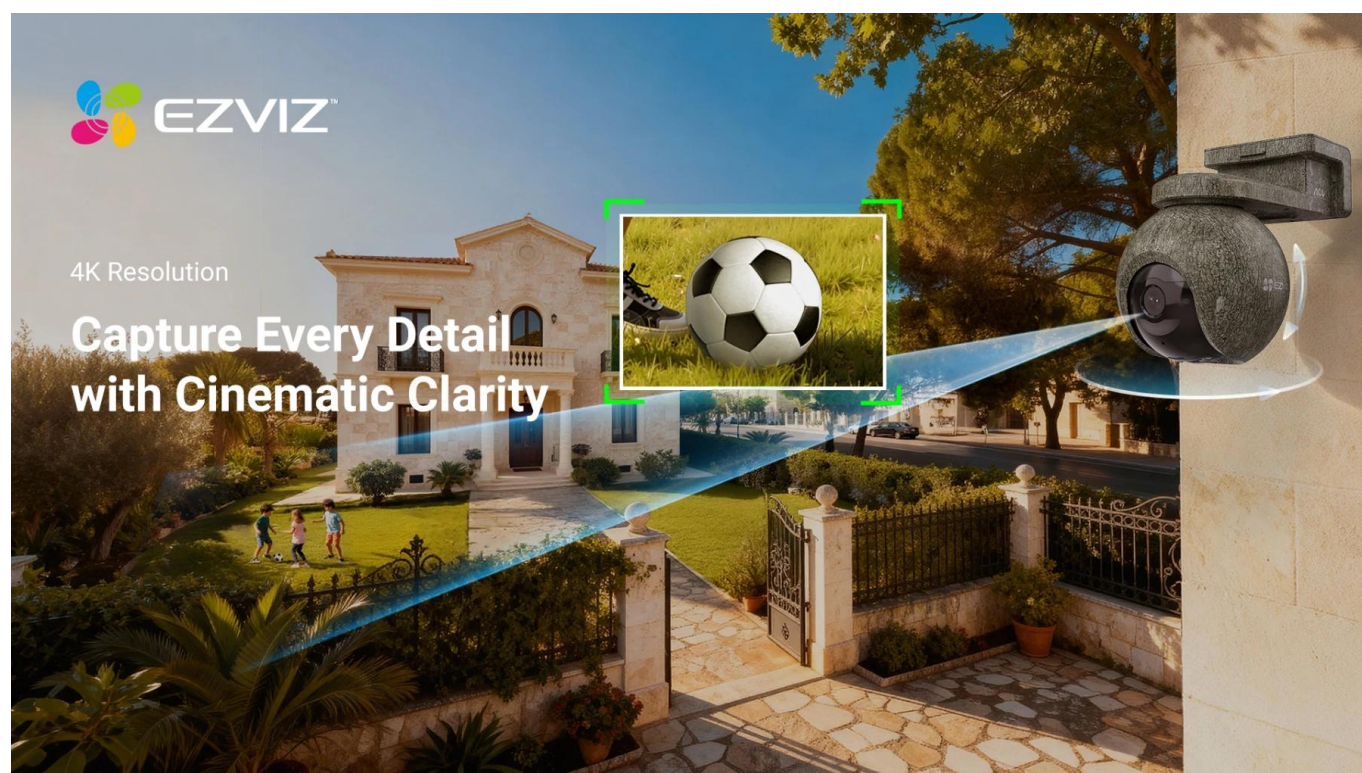

technologie umožňuje detekci pohybu až na vzdálenost **25 metrů ve dne a 12 metrů v noci**, což výrazně převyšuje standardní PIR senzory s dosahem 9 metrů. Kamuflažní design zajišťuje nenápadné začlenění do přírodního prostředí.

- 4K rozlišení s 8Mpx CMOS senzorem 1/2,8" a světelností F1.2 pro detailní záběry i za šera
- Duální konektivita 4G LTE (FDD/TDD) a Wi-Fi 6 s automatickým přepínáním podle dostupnosti signálu
- AI detekce lidí, vozidel a více než 20 druhů zvířat* s přizpůsobitelnými detekčními zónami
- 8W solární panel s monokrystalickými články a účinností $\geq 22\%$ pro nepřetržitý provoz již při 2 hodinách slunečního svitu denně
- Režim Always-On Video 2.0 s AOV technologií pro celodenní nahrávání s dosahem detekce až 25 metrů
- GPS lokalizace kamery s přesným určením polohy v otevřeném terénu
- 940nm infračervené LED diody bez viditelného záblesku pro noční vidění do 15 metrů bez vyrušování zvířat
- Inteligentní sledování pohybu s automatickým zamykáním na detekované osoby
- Obousměrná audio komunikace s možností přednahrávaných hlasových zpráv a aktivní obrana sirénou a stroboskopickým světlem
- Podpora microSD karet o kapacitě až 512 GB a cloudového úložiště EZVIZ CloudPlay (na základě předplatného) s H.265 kompresí

*Pro využití detekce divokých zvířat je nutné dokoupit předplatné v aplikaci EZVIZ. Funkce rozpoznává až 21 druhů zvířat a je dostupná pouze ve vybraných zemích.

AOV technologie pro maximální dosah detekce

Pokročilá technologie Always-On Video 2.0 kombinuje časově nelineární nahrávání s detekcí pohybu. V klidovém režimu kamera pořizuje snímky v nastavitelných intervalech a vytváří z nich plynulé časově nelineární video. Při detekci pohybu automaticky přepne na normální video s plnou snímkovou frekvencí 15 fps. Dosah detekce až 25 metrů ve dne a 12 metrů v noci výrazně převyšuje běžné PIR senzory.

Inteligentní vyvážení expozice

Funkce Balanced Image Exposure automaticky upravuje jas a zesílení obrazu podle světelných podmínek. V tmavých oblastech zvyšuje citlivost pro lepší viditelnost detailů, zatímco u přesvětlených partií snižuje jas pro vyvážený obraz bez přepálených míst.

Kompatibilita a ovládání

Kamera podporuje integraci s Amazon Alexa a Google Assistant pro hlasové ovládání. Správa probíhá přes mobilní aplikaci EZVIZ dostupnou pro iOS a Android. Pro připojení přes 4G síť je nutná nano SIM karta s aktivním datovým tarifem.

Obsah balení

Kamera EB8 Pro Ranger, solární panel 8 W, montážní šablona, nastavitelný montážní držák, 2x stahovací páska, adaptér pro