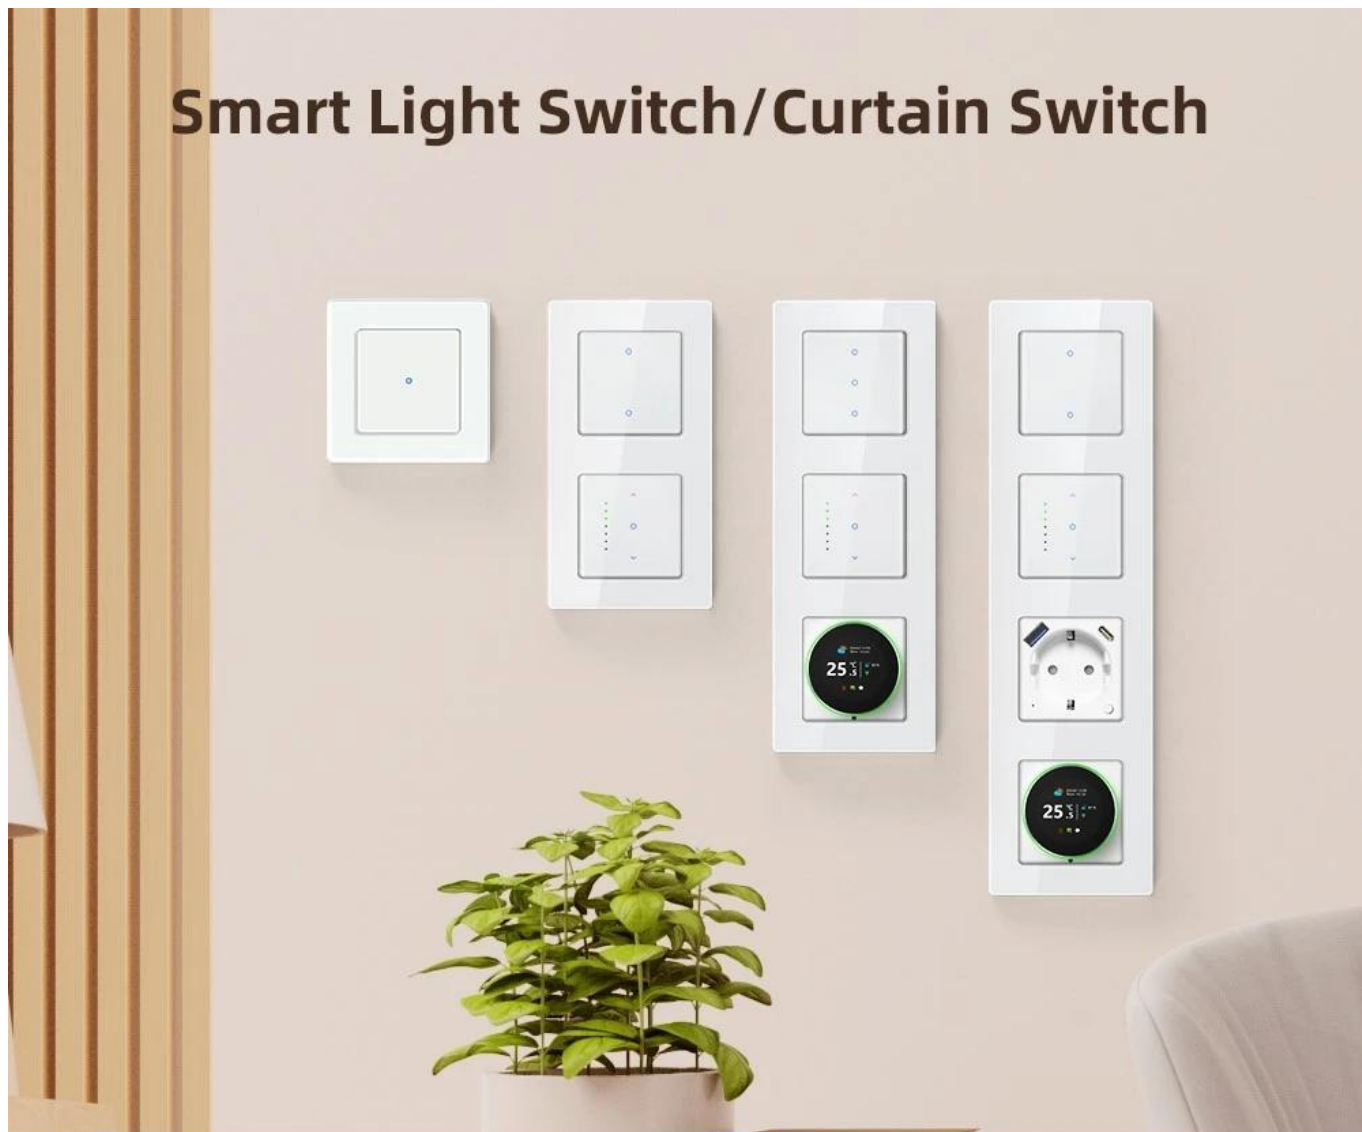

Smart Light Switch/Curtain Switch

Luxury
glass panel

Resist
deformation

Resist
fading

Resist
scratches

Easy
to clean

Technické parametry a provozní podmínky

Vypínač pracuje s napájecím napětím **AC 100-240 V při 50/60 Hz** a vyznačuje se nízkou spotřebou v pohotovostním režimu pouze **0,01 mA**. Maximální RF výstupní výkon dosahuje **10 dBm až 19 dBm**. Zařízení je navrženo pro provoz v teplotním rozsahu **-10 až +40 °C** při relativní vlhkosti do **80 %**. Konstrukce z plastu a skla má stupeň krytí **IP20** a hmotnost pouhých **115 g**.

Kompatibilita a integrace

Vypínač je plně kompatibilní s operačními systémy **iOS a Android**, podporuje **Siri zkratky** pro rychlé ovládání a integruje se s ekosystémy **TUYA i LIDL**. Díky otevřenému protokolu **Zigbee 3.0** lze zařízení snadno propojit s dalšími chytrými komponenty domácnosti.

ZÁKLADNÍ SPECIFIKACE

Komunikační protokol: Zigbee 3.0