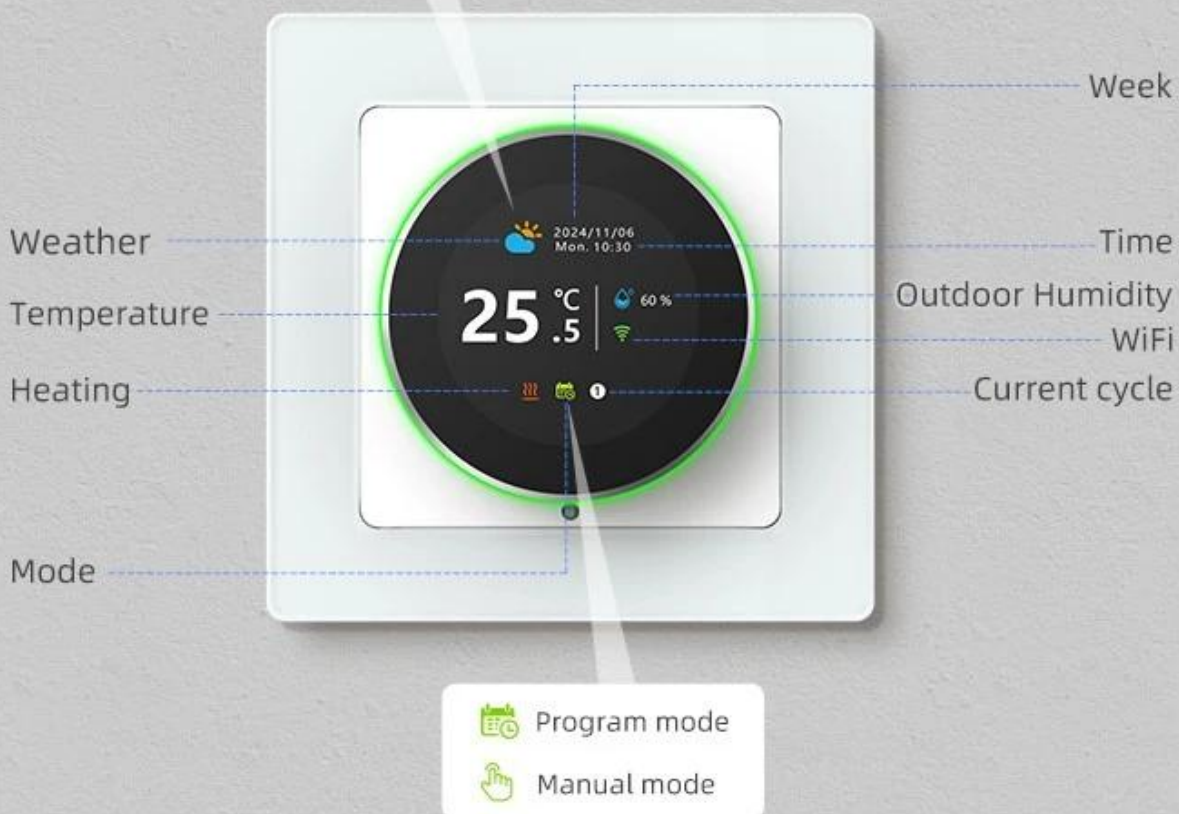

Maximální RF výkon: 10-19 dBm
Zigbee repeater: ano
Bezdrátový dosah: 30 m (přímá viditelnost), 5 m (zastavěný prostor)
Napájení: AC 100-230 V
Provozní zatížení: 16 A (elektrické podlahové topení)
Externí čidlo: NTC, B = 3380, R25 = 10 kΩ ± 1 %
Rozsah nastavení teploty: 5-45 °C (kroky 0,5 °C)
Přesnost měření: ± 1 °C
Korekce teploty: ± 9 °C
Hystereze: 1-5 °C
Hlasové ovládání: Amazon Alexa, Google Home
Aplikace: IMMAX NEO PRO, TUYA Smart Life
Rozměry: 80 × 80 × 60 mm
Barva: bílá-černá
Krytí: IP20

Icon description