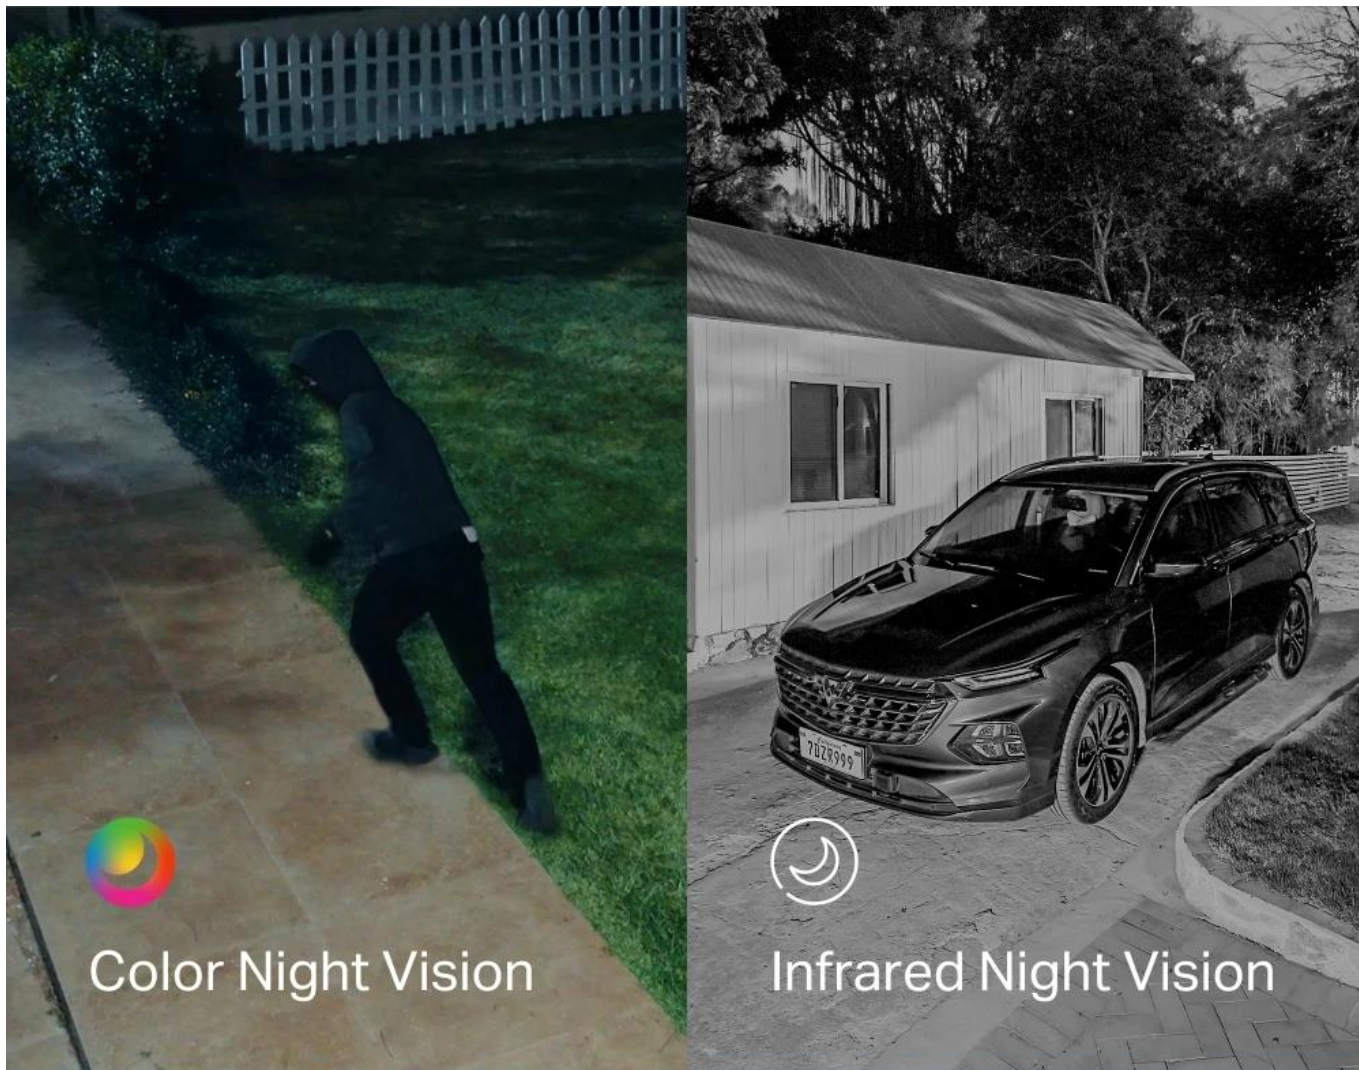

2K 3MP Dual Lens

Pan/Tilt Lens

Fixed Lens

Get the Full Picture with Dual Optics:
Two Views, One Screen

tapo

Wide-Angle Lens

Telephoto Lens

*Image enhanced to amplify feature.

165° Wide View +
6 mm Pan/Tilt Telephoto
For Wide Coverage and Fine Detail

tapo

Color Night Vision

Infrared Night Vision

Versatile Night Vision Modes

tapo

- Duální 2K objektiv (2304 × 1296 px) s širokoúhlým fixním a otočným telefoto objektivem pro simultánní monitoring různých oblastí
- Solární napájení s panelem 2,5 W vyžadující pouze 55 minut denního slunečního svitu pro celodenní provoz
- Pokročilá AI detekce s rozpoznáváním osob, domácích zvířat a vozidel s automatickým sledováním detekovaných objektů
- Barevné noční vidění s 6 vestavěnými reflektory a IR LED s dosahem 10 metrů pro ostré záběry i v noci
- Bezdrátová Wi-Fi konektivita s podporou 2,4 GHz/5 GHz a protokoly WPA3/WPA/WPA2-PSK pro bezpečné připojení
- Lokální úložiště na microSD kartu až 512 GB bez nutnosti předplatného nebo volitelné cloudové úložiště Tapo Care
- Odolná konstrukce IP65 s provozní teplotou -20 až +45 °C pro celoroční venkovní použití
- Obousměrná audio komunikace s vestavěným mikrofonem, reproduktorem a potlačením šumu pro jasnou konverzaci
- Zvukový a světelný alarm pro odstrašení narušitelů

Širokoúhlý objektiv detekuje pohyb v celé monitorované oblasti a telefoto objektiv okamžitě zamíří a automaticky sleduje detekovaný objekt. AI algoritmy rozlišují mezi osobami, domácími zvířaty a vozidly, čímž eliminují falešné poplachy. Uživatelsky definovatelné **detekční zóny** umožňují monitorovat pouze vybrané oblasti a ignorovat nežádoucí části záběru.