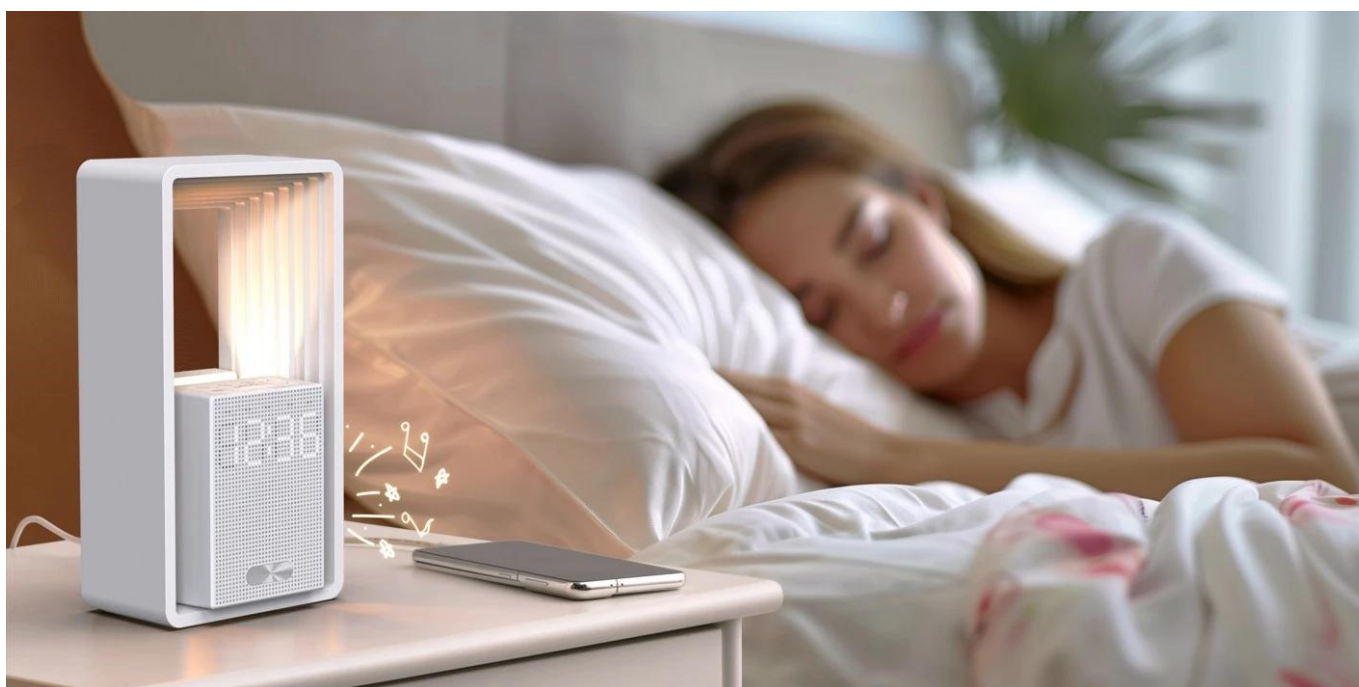

příkonem **3,5 W** nabízí tři úrovně stmívání a barevnou teplotu 3000 K. **USB výstup 10 W (5V/2A)** umožňuje nabíjení telefonu nebo jiných zařízení. Časovač s nastavením na **30, 60 nebo 90 minut** automaticky vypne zvuk a postupně ztlumí světlo.

- Dva nezávislé alarmy s individuálním nastavením času, tónu (14 možností) a hlasitosti (0-12)
- Devět typů bílého šumu a relaxačních zvuků pro usínání i soustředění
- Nastavitelné noční osvětlení se třemi úrovněmi jasu a barevnou teplotou 3000 K
- Funkce snooze s automatickým opakováním alarmu po 10 minutách (až třikrát)
- Časovač s nastavením na 30, 60 nebo 90 minut pro automatické vypnutí zvuku a světla
- USB výstup 10 W (5V/2A) pro nabíjení mobilních zařízení
- Budicí světlo začínající 10 minut před alarmem s postupným zesilováním intenzity
- Nastavitelný jas displeje se třemi úrovněmi stmívání

Pokročilé funkce buzení

Budík nabízí režim budicího světla, které začne 10 minut před nastaveným časem alarmu postupně zesilovat a při zaznění dosáhne maximální intenzity. Při třetím stisknutí tlačítka snooze se zvuk změní na hlasitý klasický zvonek s hlasitostí 12 pro zajištění probuzení.