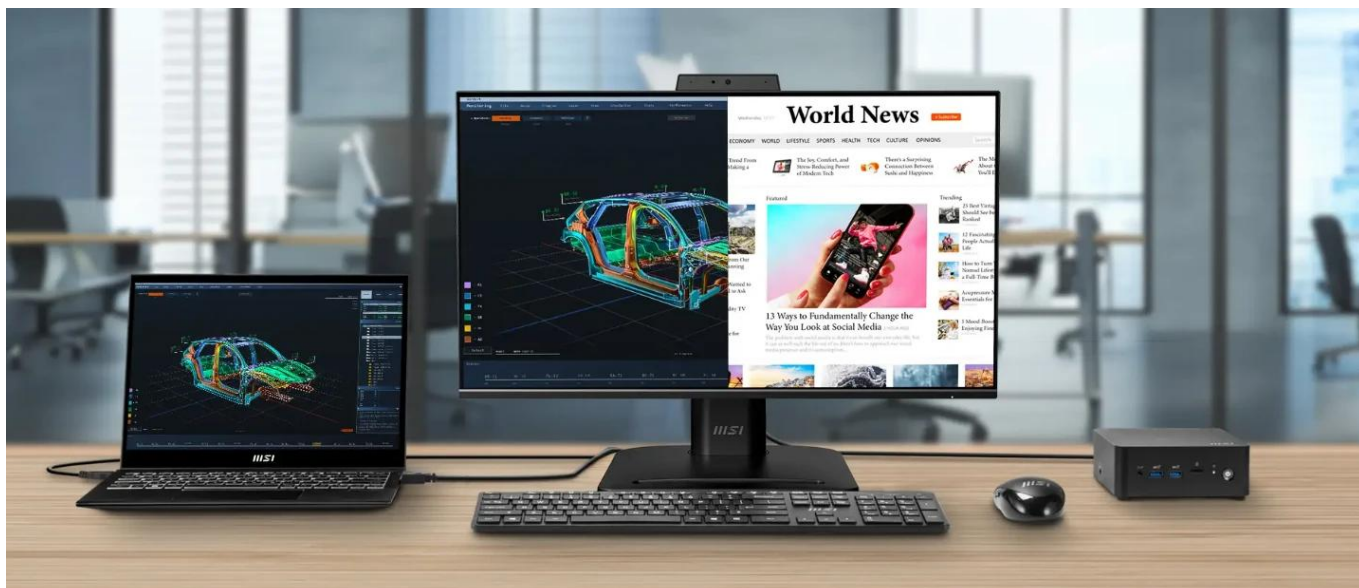

Multifunkční 23,8" business monitor s IPS panelem a pokročilými funkcemi pro efektivní práci.

Monitor MSI PRO MP245PDG E14 kombinuje kvalitní **IPS panel s úhlopříčkou 23,8"** a rozlišením **Full HD (1920 × 1080 px)** s vysokou **obnovovací frekvencí 144 Hz** a rychlou **dobou odezvy 4 ms (GtG)**. Díky technologii **Adaptive-Sync** nabízí plynulý obraz bez trhání, což oceníte nejen při práci, ale i při hraní her.

Výjimečnou vlastností je integrovaná **Full HD webkamera** pro videokonference a **USB-C port s 98W Power Delivery**, který umožňuje připojit a nabíjet notebook jediným kabelem. Monitor funguje jako **dokovací stanice** s funkcí **KVM** pro ovládání více zařízení jednou sadou klávesnice a myši. Podpora **Daisy Chain** přes DisplayPort umožňuje snadné připojení dalších monitorů.

- IPS panel 23,8" s rozlišením 1920 × 1080 px, obnovovací frekvencí 144 Hz a dobou odezvy 4 ms (GtG)
- USB-C s 98W Power Delivery pro nabíjení notebooku a přenos dat i videa jedním kabelem
- Integrovaná Full HD webkamera a stereo reproduktory 2 × 2 W pro videokonference
- KVM přepínač pro ovládání více zařízení jednou sadou klávesnice a myši
- Funkce Daisy Chain přes DisplayPort pro připojení dalších monitorů
- Ergonomický stojan s nastavením výšky (0 až 130 mm), náklonu (-5° až +20°), otáčení (-45° až +45°) a pivotu (-90° až +90°)
- Režimy PIP/PBP pro práci s více zdroji současně a 4 × USB 5Gbps porty

Pivot : -90°~90°

Height : 0~130mm

Tilt : -5°~20°

Swivel : -45°~45°

Konektivita a rozšiřitelnost

Monitor nabízí komplexní konektivitu s **HDMI 2.0b**, **DisplayPort 1.2a vstup i výstup** pro daisychain, **USB-C s DP alt. mode** a čtyři **USB 5 Gbps** porty. Nechybí ani **LAN port** pro síťové připojení a výstup na sluchátka.