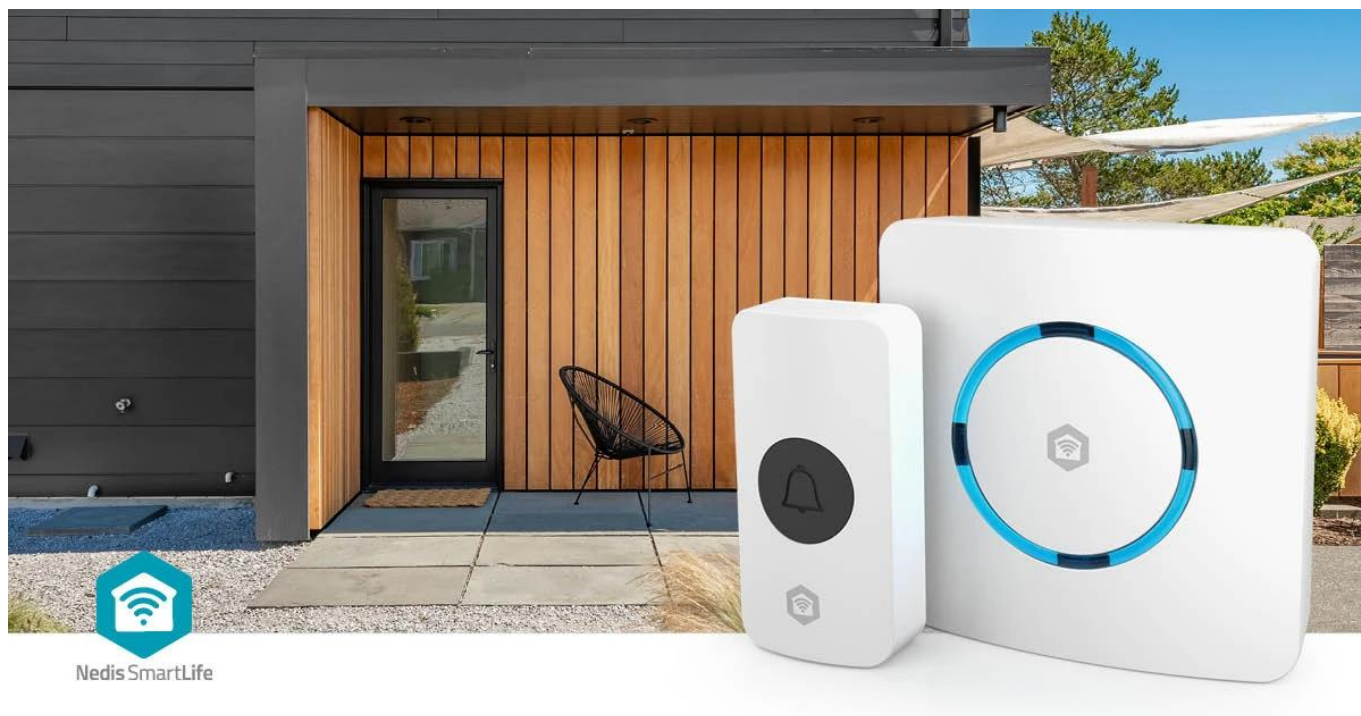

## NEDIS WIFIDB11CWT

Cena celkem:	<b>767 Kč</b> <b>(bez DPH: 634 Kč)</b>
Běžná cena:	<b>843 Kč</b>
Ušetříte:	<b>77 Kč</b>
Kód zboží:	ELINED1040
Part No.:	WIFIDB11CWT
Záruka:	24 měs.
Stav:	Nové zboží

### Nedis WIFIDB11CWT - SmartLife chytrý zvonek s Wi-Fi

**Chytrý bezdrátový zvonek s integrovanou sirénou a Wi-Fi připojením pro okamžité notifikace na váš telefon.**

Kombinace klasického bezdrátového zvonku s možnostmi chytré domácnosti. Zařízení se připojuje přímo k **Wi-Fi síti** bez nutnosti dodatečného hubu a komunikuje s bezdrátovým tlačítkem na frekvenci **433 MHz** s dosahem až **100 m**. Po stisknutí tlačítka obdržíte nejen zvukový signál, ale také **notifikaci** prostřednictvím aplikace **Nedis SmartLife** na váš telefon, ať už jste kdekoliv.

Zvonek nabízí **60 různých melodií** s nastavitelnou hlasitostí až **88 dB** a lze jej využít i jako **chytrou sirénu** pro zabezpečovací systém. Díky integraci s ekosystémem Nedis SmartLife můžete zvonek propojit s dalšími zařízeními - například nastavit blikání chytré žárovky při zazvonění nebo spustit sirénu při detekci pohybu z kamery či senzoru. Napájení ze sítě **100-240 V AC** zajišťuje nepřetržitý provoz bez nutnosti výměny baterií.

### **Snadná instalace a flexibilní umístění**

Bezdrátové tlačítko lze umístit kamkoliv kolem vchodu bez nutnosti kabeláže. Baterie CR2032 vydrží při běžném používání (3 zazvonění denně) až 2 roky. Chytrá siréna se jednoduše zapojí do jakékoliv zásuvky a během chvíle se připojí k Wi-Fi síti pomocí aplikace.