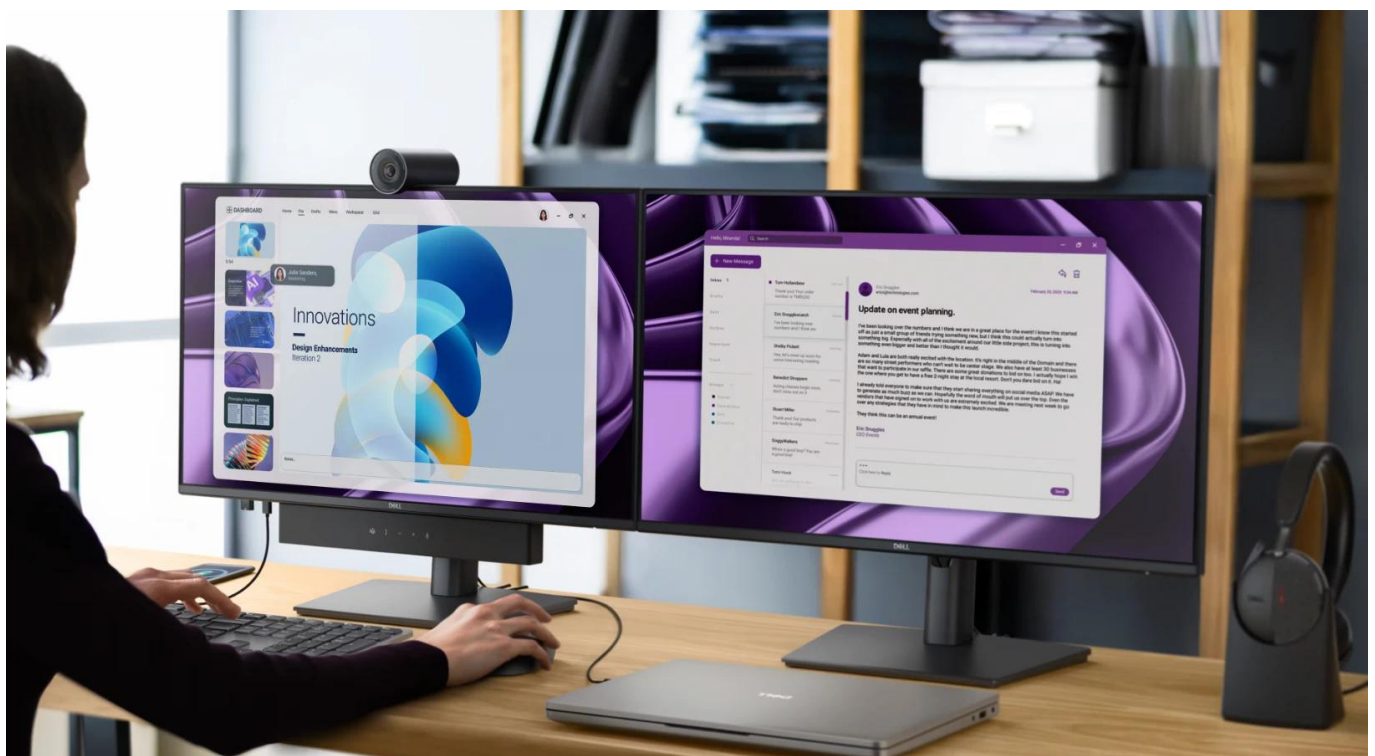

Profesionální monitor s komplexní konektivitou a certifikací pro komfort při práci.

Monitor **Dell Pro P2426HE** s úhlopříčkou **23,8"** a rozlišením **Full HD (1920 × 1080 px)** nabízí ideální řešení pro moderní kancelářské prostředí. Díky integrovanému **USB-C hubu s Power Delivery až 100 W** stačí jediný kabel pro přenos videa, dat, Ethernetu i napájení připojeného notebooku. **IPS panel** s obnovovací frekvencí **120 Hz** zajišťuje plynulé zobrazení a široké pozorovací úhly **178°/178°**.

Monitor disponuje **TÜV 4-Star certifikací** pro pohodlí očí s hardwarovou redukcí modrého světla na $\leq 35\%$ a technologií bez blikání. Barevné pokrytí **99 % sRGB** a **99 % BT.709** s kontrastním poměrem **1 500 : 1** a jasem **300 cd/m²** poskytuje přesné a živé zobrazení.

- USB-C port s DisplayPort Alt Mode a Power Delivery až 100 W pro napájení notebooku jediným kabelem

- Rozšířená konektivita zahrnuje HDMI 1.4, DisplayPort 1.4 vstup/výstup, RJ-45 Ethernet 1 GbE a USB hub
- IPS panel 23,8" s rozlišením 1920 × 1080 px, obnovovací frekvencí 120 Hz a dobou odezvy 5 ms (Fast)
- Barevné pokrytí 99 % sRGB a 99 % BT.709 s 8bitovou hloubkou barev (6-bit + FRC) pro 16,7 milionu barev
- Plně nastavitelný stojan s výškou 0 až 150 mm, náklonem -5°/+21°, otáčením ±45° a pivotem ±90°
- Snadno přístupné USB-C porty ve spodním rámečku s nabíjením až 15 W a indikací umístění na obrazovce
- Ekologická konstrukce z až 95 % recyklovaného plastu, certifikace EPEAT Gold, Climate+ a TCO Certified Edge
- Dell Display and Peripheral Manager pro vzdálenou správu a tiché firmware aktualizace během 2-3 minut

Ergonomie a montáž

Plně nastavitelný stojan umožňuje úpravu výšky v rozsahu 0 až 150 mm, náklon -5° až +21°, otáčení -45° až +45° a pivotu ±90° pro práci na výšku. Monitor je kompatibilní s **VESA 100 × 100 mm** pro montáž na stěnu nebo rameno. Díky ultratenkým rámečkům je ideální pro sestavy s více monitory.