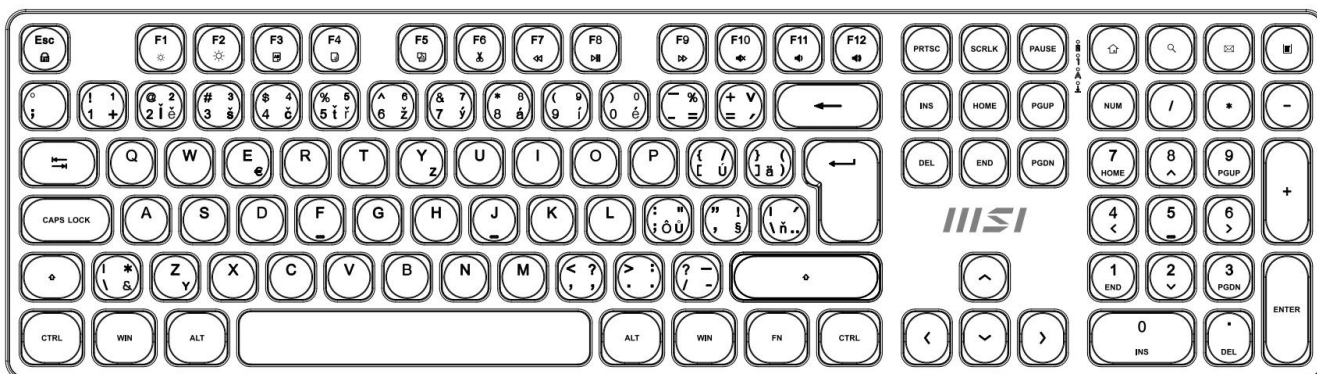

MSI FORGE K210 WIRELESS ČERNÝ

Cena celkem:	937 Kč
	(bez DPH: 774 Kč)
Běžná cena:	1 030 Kč
Ušetříte:	94 Kč
Kód zboží:	KEYMSI1036
Part No.:	S11-43CS208-Y92
Záruka:	24 měs.
Stav:	Nové zboží

Popis

MSI FORGE K210 Wireless černý

Pozor, foto produktu je ilustrativní. Klávesnice disponuje **CZ/SK layoutem**, správné rozložení kláves:

**Elegantní bezdrátový set klávesnice a myši navržený pro maximální produktivitu a pohodlí při práci**

Sada **MSI FORGE K210 Wireless Combo** představuje kompletní řešení pro kancelářskou práci s důrazem na spolehlivost a pohodlí. Klávesnice využívá **nůžkové (scissor) spínače**, které jsou známé svým tichým, nízkým a stabilním úhazem – ideální pro rychlé psaní bez zbytečného hluku. Díky **2,4GHz bezdrátovému připojení** s dosahem až 10 metrů získáte svobodu pohybu a pracovní prostor bez zbytečných kabelů.

- Bezdrátové připojení 2,4GHz s jedním USB donglem pro obě zařízení a dosahem až 10 metrů
- Nůžkové spínače klávesnice pro tichý a plynulý úhoz s vysokou stabilitou
- Numerická klávesnice pro efektivní práci s čísly a tabulkami
- Optická myš s přepínatelným rozlišením 1000 / 1200 / 1600 DPI pro přesné sledování
- Funkční klávesy pro rychlé ovládání médií a přístup k widgetům
- Nastavitelné úhly klávesnice pomocí nožiček pro ergonomické psaní