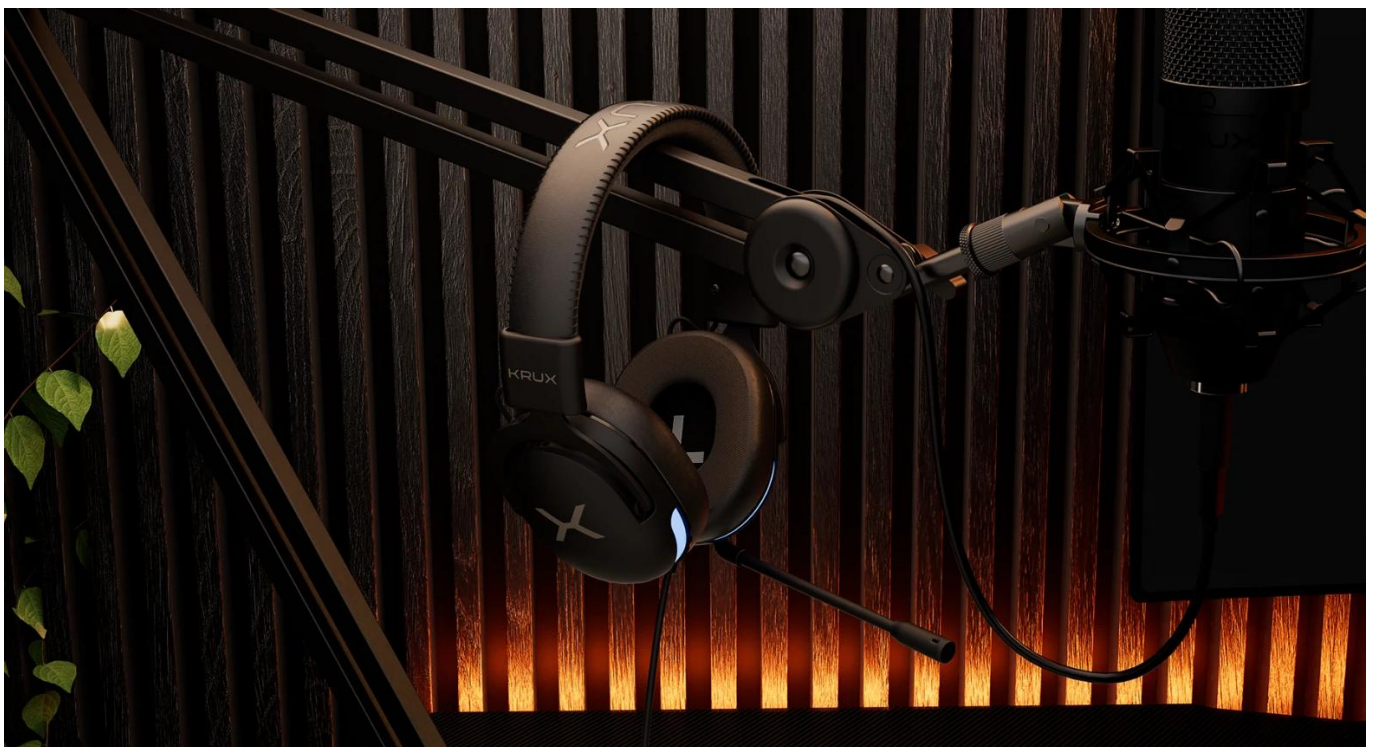

- 40mm měniče s frekvenčním rozsahem 20-20 000 Hz pro čistý stereo zvuk
- Sklopný mikrofon s automatickým ztlumením při vyklopení nahoru

- RGB podsvícení ovládané tlačítky na kabelu s výběrem barevných programů
- Hybridní náušníky z PU kůže a měkkého materiálu pro komfort a pasivní izolaci
- Univerzální 3,5mm jack konektor pro PC, notebooky, mobily, tablety a konzole
- Ovladač hlasitosti a RGB podsvícení přímo na 2m kabelu

#### **Sklopný mikrofon s automatickým ztlumením**

Mikrofon na ohebném rameni využijete při online hraní nebo volání s přáteli. Když zrovna nemluvíte, jednoduše jej vyklopte nahoru – automaticky se ztlumí.