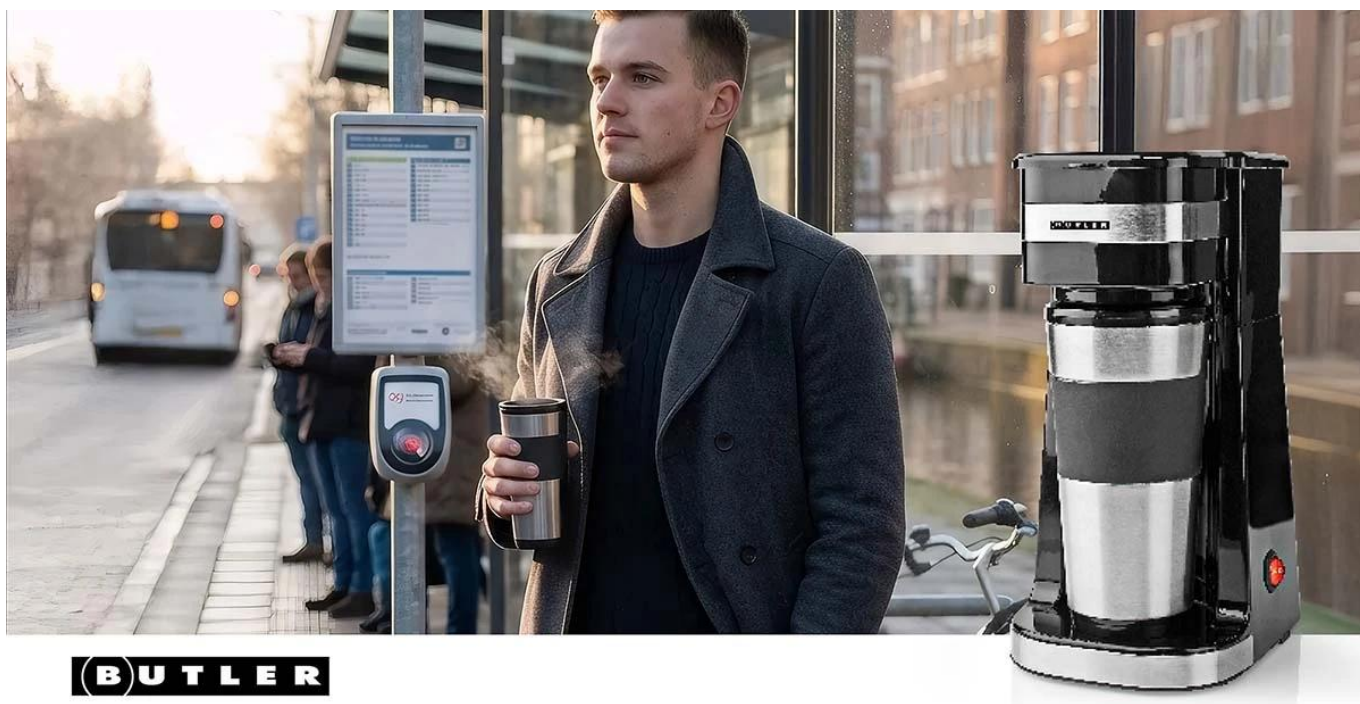

NEDIS BUTLER KÁVOVAR 16100131

Cena celkem:	627 Kč (bez DPH: 519 Kč)
Běžná cena:	690 Kč
Ušetříte:	63 Kč
Kód zboží:	ELDNED1369
Part No.:	16100131
Záruka:	24 měs.
Stav:	Nové zboží

Popis**Nedis Butler kávovar na jeden šálek****Kompaktní kávovar pro přípravu jedné porce čerstvé kávy s praktickým cestovním hrnkem.**

Tento jednošálkový kávovar značky **Butler** je ideálním řešením pro všechny, kteří preferují rychlou a jednoduchou přípravu kávy bez zbytečného úklidu. Přístroj je navržen pro zaneprázdňený životní styl a umožňuje rychle připravit čerstvou kávu doma, v kanceláři nebo na cestách. Vaří vždy jen jednu porci, což zajišťuje maximální čerstvost a eliminuje plýtvání.

Součástí kávovaru je **izolovaný cestovní hrnek o objemu 0,4 litru** s dvojitou stěnou z nerezové oceli, který udrží kávu teplou po delší dobu. Hrnek se vejde do většiny standardních držáků na nápoje v autě a je ideálním společníkem pro dojíždění do práce. Díky **kompaktním rozměrům 280 x 180 x 140 mm** a hmotnosti pouhých **960 g** se kávovar snadno vejde i do menších kuchyní, pokojů na kolejích nebo karavanu.

**BUTLER**

- Přístroj s výkonem 750 W pro rychlou přípravu jedné porce kávy o objemu 0,4 litru
- Izolovaný cestovní hrnek s dvojitou stěnou z nerezové oceli pro dlouhodobé udržení teploty

- Opakovaně použitelný nylonový permanentní filtr eliminuje potřebu papírových filtrů
- Funkce automatického vypnutí po ukončení vaření pro bezpečnost a úsporu energie
- Ukazatel hladiny vody a indikační kontrolka pro snadné ovládání
- Protiskluzové dno zajišťuje stabilní postavení přístroje během provozu
- Kompaktní rozměry a hmotnost 960 g umožňují snadné umístění i přenášení