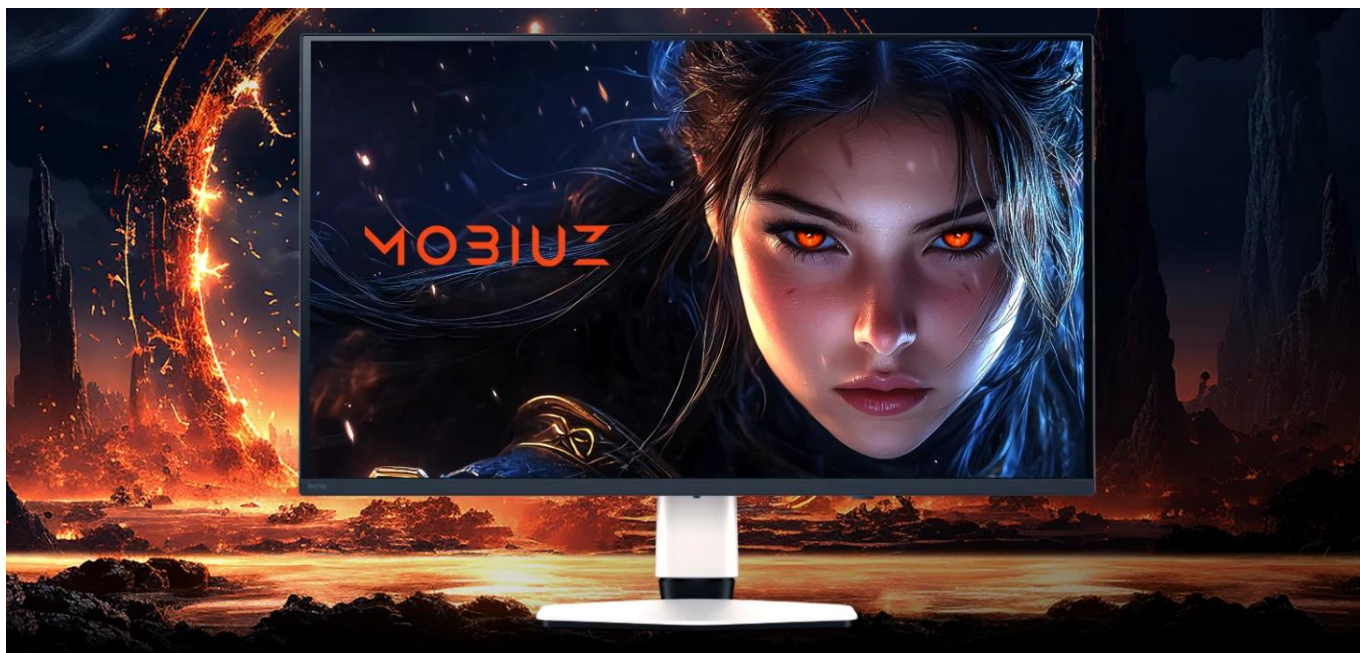

Stav: Nové zboží

Popis

BenQ Mobiuz EX321UZ 31,5"

Herní monitor s QD-OLED technologií 4. generace a exkluzivní kalibrací BenQ Color Lab pro dokonalé zobrazení herního umění.

Monitor **BenQ Mobiuz EX321UZ** kombinuje **31,5" 4K QD-OLED panel** s kvantovými tečkami a obnovovací frekvencí **240 Hz** pro dokonalý herní zážitek. Díky technologii **Color Shuttle** s databází více než **120 barevných profilů** pro špičkové AAAA hry a profesionální kalibraci **BenQ Color Lab** zobrazuje každou hru přesně podle záměru tvůrců. Panel je chráněn **grafenovou fólií** pro prodlouženou životnost OLED displeje.

Monitor nabízí tři exkluzivní barevné režimy podle stylu herního umění – **Fantasy HDR, Sci-fi HDR a Realistické HDR** – které věrně reprezentují ikonické herní světy. S **99% pokrytím DCI-P3**, nativním kontrastem **1 500 000 : 1** a certifikací **VESA DisplayHDR True Black 500** poskytuje velmi hlubokou černou a zářivé barvy. Extrémně rychlá odezva **0,03 ms** a podpora **FreeSync Premium Pro** zajišťují plynulý obraz bez rozmazání.

- QD-OLED panel 4. generace s grafenovou ochranou pro prodlouženou životnost displeje
- Databáze Color Shuttle s více než 120 barevnými profily pro AAAA hry s automatickým přepínáním
- Exkluzivní spektrální kalibrace BenQ Color Lab pro studiovou kvalitu barev a vysoký kontrast pixelů
- Rozlišení 3840 × 2160 px s obnovovací frekvencí 240 Hz a odezvou 0,03 ms pro konkurenční výhodu
- Certifikace VESA DisplayHDR True Black 500 s maximálním jasnem 1 000 nitů a nativním kontrastem 1 500 000 : 1
- Podpora konzolí s dálkovým ovládním, automatickým režimem nízké latence a eARC pro soundbary
- USB-C s Power Delivery 90 W, DisplayPort 2.1, 2× HDMI 2.1 a integrovaný USB hub 3.2 Gen 1
- Funkce KVM Switch pro ovládním více zařízení jednou klávesnicí a myší