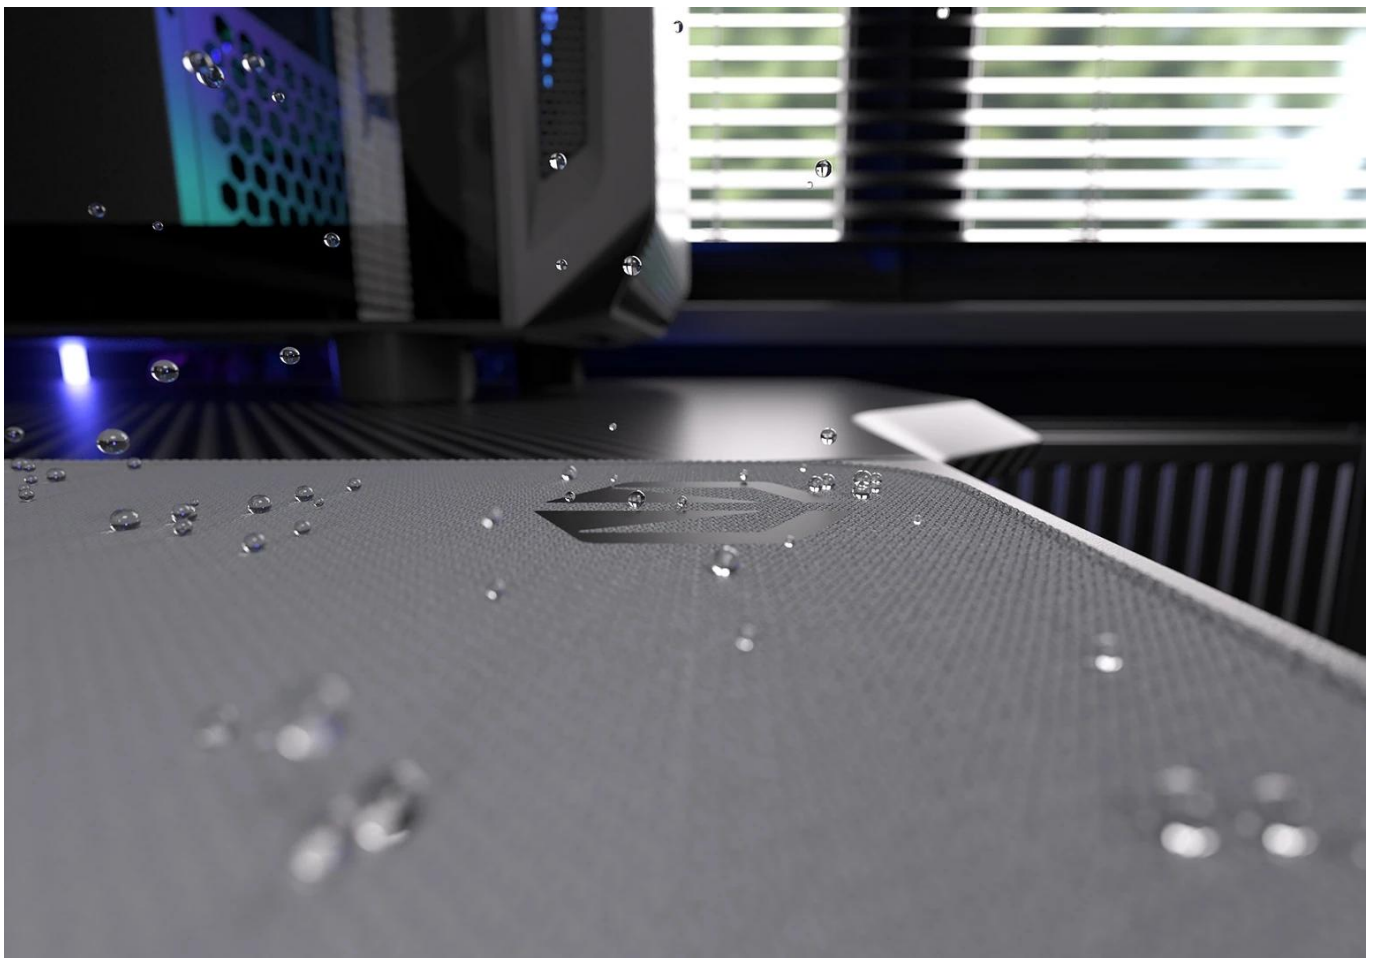

ENDORFY PURE ALT GRAY XL

Cena celkem:	479 Kč (bez DPH: 396 Kč)
Běžná cena:	527 Kč
Ušetříte:	48 Kč
Kód zboží:	MYSEND5110
Part No.:	EY6B022
Záruka:	24 měs.
Stav:	Nové zboží

Popis

Endorfy Pure Alt Gray XL - stylová estetika i praktické ovládání myši

Elegantní podložka pod myš Endorfy Pure Alt Gray XL, která je navržena pro každý pracovní i herní stůl. Velikost XL dosahuje **rozměrů 900 x 400 mm**, takže pokryje široký prostor pro pohodlný pohyb mši i umístění klávesnice. **Protiskluzová spodní vrstva** zajistí, že podložka pevně drží na místě, ať už zuřivě bojujete s firemními tabulkami, nebo virtuálními bossy.