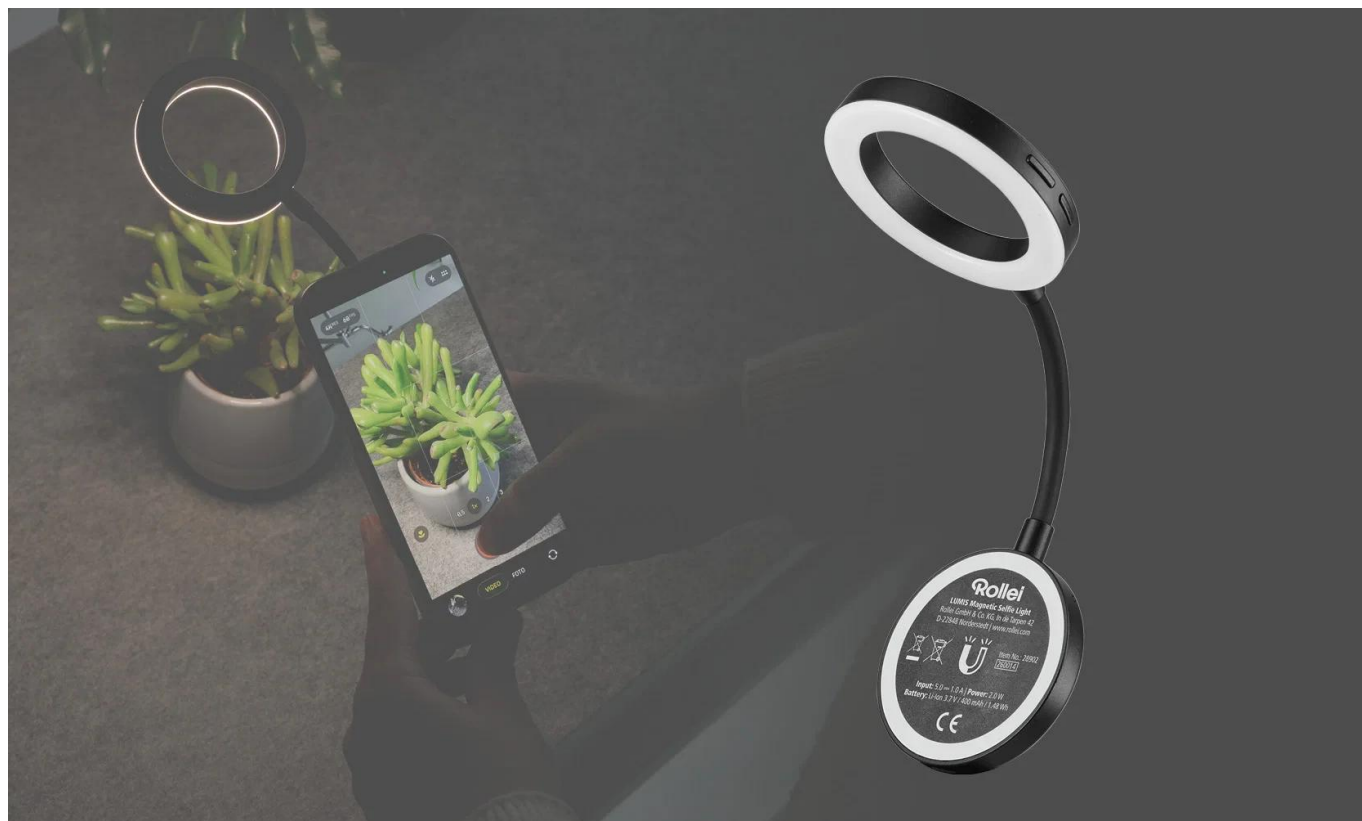

Rollei LUMIS Magnetic Selfie

- **Magnetické uchycení** - bezpečně drží na smartphonu, tabletu nebo notebooku
- **Dvoubarevné světlo** - teplé až denní světlo v 5 stupních nastavení
- **2 W** - cílené hlavní a doplňkové světlo pro selfie, Reels a videohovory
- **Ultrakompaktní design** - lehký, plochý a vždy po ruce
- **Výkonná baterie** - lithium-iontová baterie s výdrží cca 45 minut při plném výkonu

LUMIS Magnetické LED kruhové světlo: vaše světlo pro každý okamžik

LUMIS Magnetické LED kruhové světlo pro selfie zajistí, že budete vždy ve správném světle. Díky **magnetickému uchycení** je připraveno k použití během několika sekund - ať už pro spontánní selfie, profesionální reels nebo jasné video hovory.

Magnetické uchycení: bezpečně drží na každém zařízení

Žádná složitá montáž: světlo se **bezpečně a přímo** připevní k vašemu smartphonu, tabletu nebo notebooku. Drží naprosto pevně a je perfektním řešením pro rychlou tvorbu obsahu bez otravného příslušenství.

Design kruhového světla: ploché, lehké a vždy s vámi

Perfektní kapesní nástroj: díky **ultrakompaktnímu designu kruhového světla** je světlo extrémně ploché a lehké. Vejde se do každé kapsy u kalhot a je tak ideálním společníkem pro celý váš den.