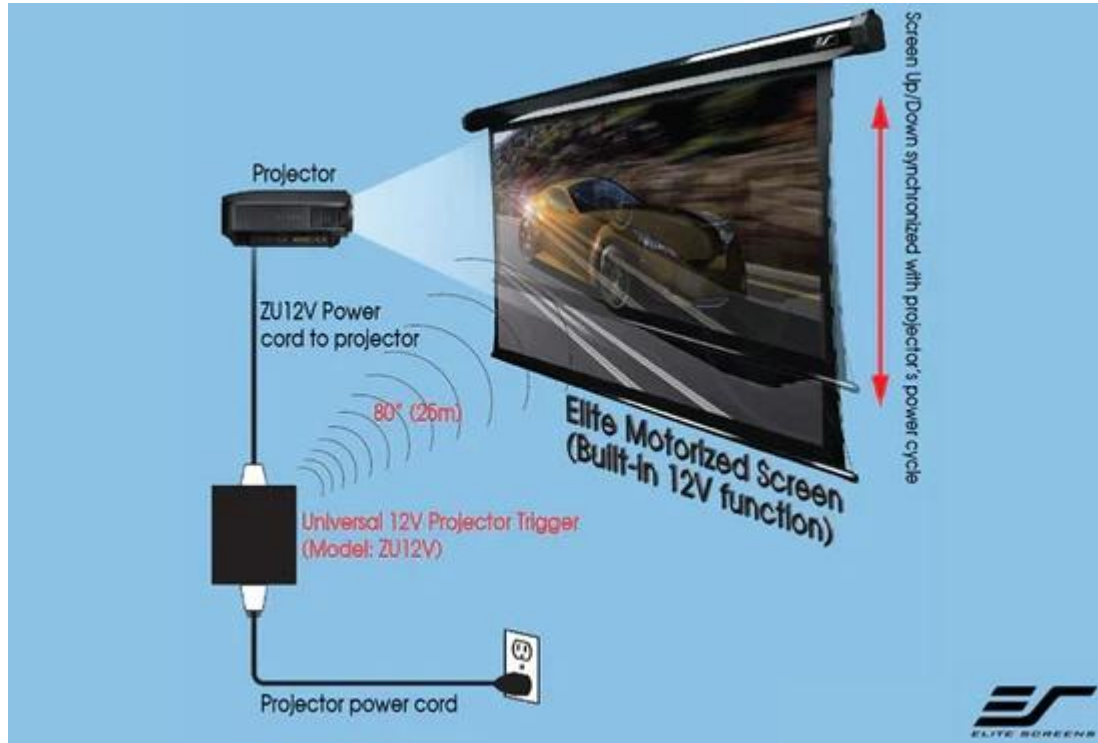

## Elite Screens ZU12V

Bezdrátová rádio spoušť s napětím 5-12 V, která automaticky ovládá motorové promítací plátno podle stavu projektoru. Při zapnutí projektoru spustí plátno, při vypnutí jej zasune. Tento systém odstraňuje nutnost přímého propojení mezi projektorem a plátnem a usnadňuje instalaci. Trigger je kompatibilní s plátny Elite Screens a lze jej použít i s projektory bez 12V Trigger výstupu.

## Klíčové vlastnosti:

- **Bezdrátová synchronizace:** automatické ovládání plátna na základě zapnutí/vypnutí projektoru.
- **Napětí 5-12 V:** kompatibilní s většinou projektorů.
- **Snadná instalace:** odstraňuje nutnost přímého připojení plátna k projektoru.
- **Kompatibilita s plátny Elite Screens:** funguje s modely Spectrum, VMAX, Saker, Evanesce a dalšími.

- **Dosah signálu:** až 25 metrů.
- **Univerzální použití:** lze použít s projektory bez Trigger výstupu, například s hlasově ovládanými projektory (např. Optoma UHD 51A).

## **ZÁKLADNÍ SPECIFIKACE**

**Dosah:** až 25 m

**Napětí:** 5-12 V

**Kompatibilita:**

Spectrum

Spectrum Tension

Spectrum 2 (pokud je nainstalován remote kit ZPM-RT)

VMAX2